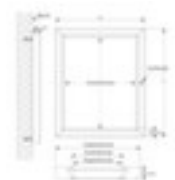

## Flachschaukasten

passend für 12 x DIN A4, Höhe x Breite x Tiefe 1075 x 1045 x 36 mm, im Hochformat, Rückwand aus Stahl magnethaftend, beschriftbar und trocken abwischbar in weiß, Flügeltür, Rahmen aus Aluminium eloxiert, Ecken eckig

## Flachschaukasten für den Außenbereich

Flachschaukasten

- für den Außenbereich geeignet
- passend für 12 x DIN A4
- Höhe x Breite x Tiefe 1075 x 1045 x 36 mm
- Sichtfläche Höhe x Breite 985 x 955 mm
- im Hochformat
- Rückwand aus Stahl magnethaftend, beschriftbar und trocken abwischbar in weiß
- Flügeltür
- Frontscheibe aus Acrylglas
- Rahmen aus Aluminium eloxiert
- Ecken eckig
- Lieferung inkl. 10 Magnete

Informationsausstattung	Flachschaukasten	Oberfläche Rahmen	eloxiert
Einsatzort	Außenbereich	Ausrichtung	Hochformat
Höhe	1075 mm	Profil	eckig
Höhe Sichtfläche	985 mm	Magnete Anzahl	10 Stück
Breite	1045 mm	abschließbar	ja
Breite Sichtfläche	955 mm	Material Rahmen	Aluminium
Tiefe	36 mm	Material Rückwand	Stahl
passend für (Kapazität)	12 x DIN A4	Material Frontscheibe	Acrylglas
Türtyp	Flügeltür	Farbe Rückwand	weiß
Oberfläche Rückwand	magnethaftend // beschriftbar // trocken abwischbar	Gewicht	14,21 kg