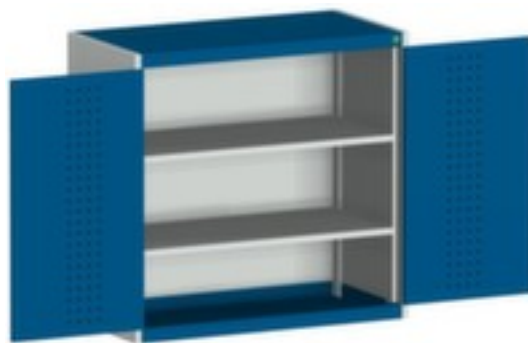

bott **armoire à plaques perforées** **cubio**

hauteur x largeur x profondeur 1000 x 1050 x 650 mm, 2 niveaux avec tablette en acier, verrouillable avec noyau interchangeable à 5 goupilles, corps avec finition époxy résistante aux chocs et aux rayures en RAL7035 gris clair, face avant avec finition époxy résistante aux chocs et aux rayures en RAL5010 bleu gentiane

Numéro d'article: 125874

bott Armoire modulable cubio

armoire à plaques perforées

- hauteur x largeur x profondeur 1000 x 1050 x 650 mm
- structure en tôle d'acier
- porte à double battant perforée
- portes avec perforations intérieures
- angle d'ouverture de la porte 180 °
- 2 niveaux avec tablette en acier
- force par plateau 160 kg
- avec poignée tournante
- verrouillable avec noyau interchangeable à 5 goupilles
- corps avec finition époxy résistante aux chocs et aux rayures en RAL7035 gris clair
- face avant avec finition époxy résistante aux chocs et aux rayures en RAL5010 bleu gentiane
- niveaux avec revêtement en zinc anti-corrosion

Détails techniques

type de meuble	armoire	surface de corps	finition peinture époxy
type d'armoire	armoire modulaire	surface de face avant	finition peinture époxy
type de porte	porte à double battant perforée	système de fermeture	noyau interchangeable à 5 goupilles
hauteur	1000 mm	surface de tablette	galvanisé
largeur	1050 mm	verrouillable	oui
profondeur	650 mm	cloison de séparation médiane	non
équipement armoire	tablettes	matériau	tôle d'acier
type tablette/niveau	tablette en acier	angle d'ouverture de porte	180 °
nombre de tablettes/niveaux	2 pièce	poignée	poignée tournante
charge tablette	160 kg	roulant	non
couleur du corps	gris clair // RAL7035	Poids	78,7 kg
couleur de la face avant	bleu gentiane // RAL5010		