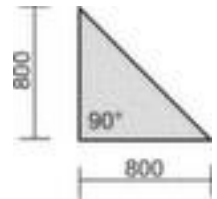

#### Milano

Winkel 90 °, Breite x Tiefe 800 x 800 mm, Platte aus Holz mit pflegeleichter Melaminharzbeschichtung in Dekor Ahorn, Form eckig

geramöbel

3 YEARS WARRANTY

Artikelnummer: 531602

### Verkettungselement

- Winkel 90 °
- Breite x Tiefe 800 x 800 mm
- Platte aus Holz mit pflegeleichter Melaminharzbeschichtung in Dekor Ahorn
- Stärke 25 mm
- Form eckig
- Kante mit stoßfestem ABS-Umleimer
- Die Anlieferung erfolgt zerlegt
- 3 Jahre Garantie

## Technische Details

Möbeltyp	Tisch	Oberfläche Platte	melaminharzbeschichtet
Tischtyp	Zubehör	Farbe Platte	Ahorn
Winkel	90 °	Plattenkante	ABS-Umleimer

Breite	800 mm	elektrisch leitend	nein
Tiefe	800 mm	Anlieferung	zerlegt
Stärke Platte	25 mm	Garantie	3 Jahre
Plattenform	eckig	Gewicht	9 kg
Material Platte	Holz		