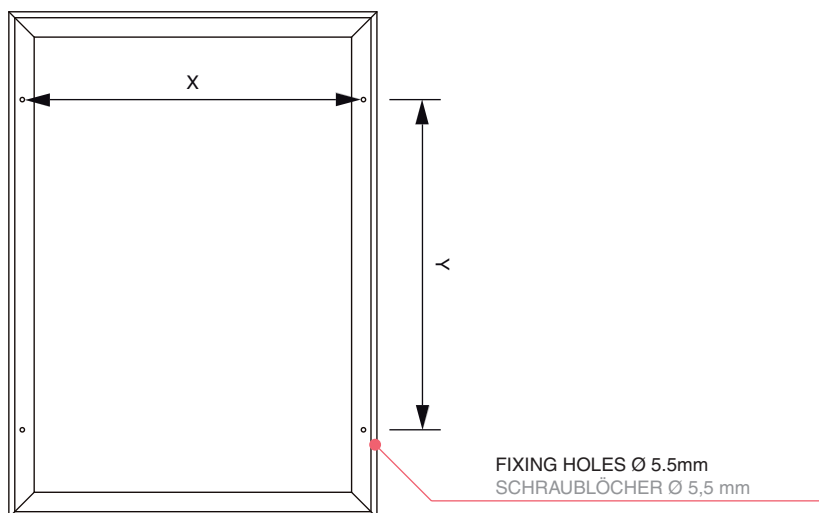

BACKVIEW
RÜCKANSICHT

ACCESSORIES
ZUBEHÖR