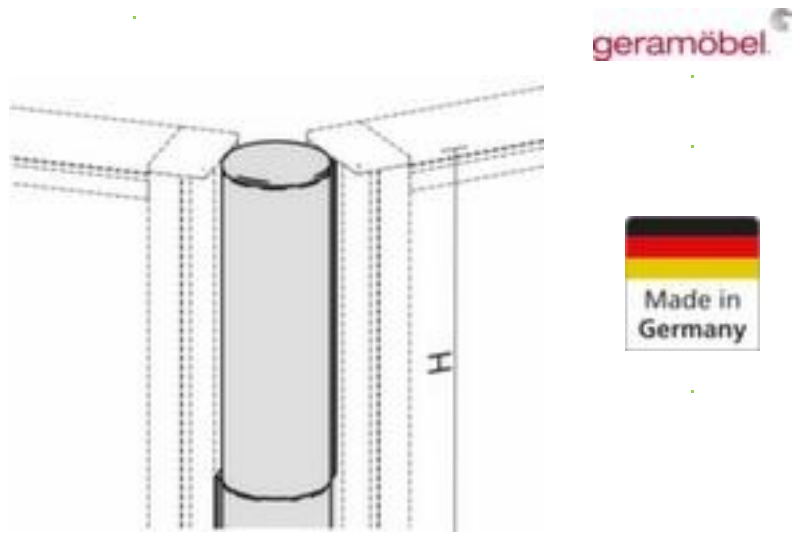

Gera colonne de liaison pour cloison de séparation Pro

hauteur 1400 mm, angle
d'installation 0 - 180°

Numéro d'article: 145075

colonne de liaison pour cloison de séparation

- hauteur 1400 mm
- angle d'installation 0 - 180°

Détails techniques

équipement d'information	cloisons de séparation de bureau	hauteur	1400 mm
module	colonne de liaison	Angle	0-180 °
type de cloison	cloison de séparation	Poids	2 kg