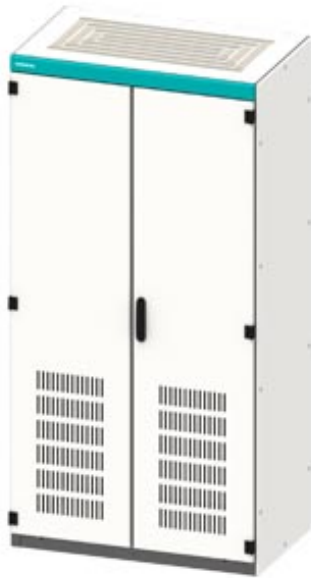

SIVACON, Schaltschrank- Leergehäuse, nach IEC 62208, mit Lüftungsöffnungen, IP20, H: 1800 mm, B: 1200 mm, T: 800 mm

Ausführung	
Produkt-Markename	SIVACON
Produkt-Bezeichnung	Schaltschrank-Leergehäuse
Ausführung des Produkts	nach IEC 62208
Ausführung der Oberfläche	pulverbeschichtet
Ausführung des Produkts / EMV-Ausführung	Nein
Schutzart und Schutzklasse	
Schutzart IP	IP20
Betriebsmittelschutzklasse	Schutzklasse 1
Eignung	
Eignung zum Einbau / für metrische Abmessungen	Ja
Eignung zur Integration	Nein
• Aufputzinstallation	Nein
• Unterputzinstallation	Nein
Eignung zur Verwendung / für Außengebrauch	Nein
Erscheinungsbild	
RAL-Farbnummer	RAL 7035
Farbe	lichtgrau

Anzahl der Schösser	0
Anzahl der Türen	2

Mechanischer Aufbau

Höhe	1 800 mm
Breite	1 200 mm
Tiefe	800 mm
Befestigungsart	
• 19-Zoll Einbau	Nein
• Bodenmontage	Ja
• Wandmontage	Nein
Material	Stahl

Approbationen Zertifikate