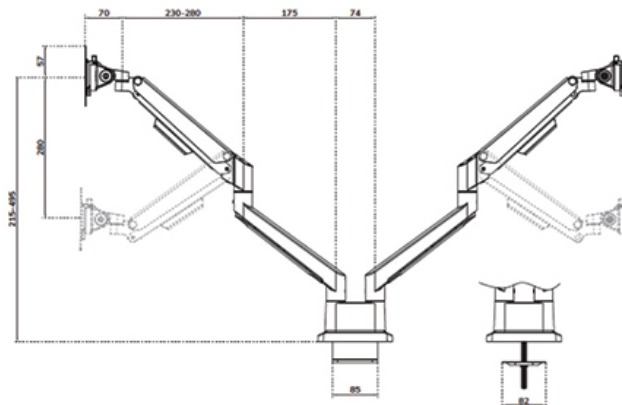

FUNKTIONALITÄT

Typ	Voll beweglich
Höhenverstellung	21,5-49,5 cm
Weiteneinstellung	98,4 cm
Tiefeneinstellung	7-52,5 cm
Abschließbar	Nicht abschließbar
Neigung (Grad)	+45°, -45°
Schwenkbereich (Grad)	+90°, -90°
Rotation (Grad)	+180°, -180°
Höhe	55,2 cm
Breite	11,4 cm
Tiefe	58 cm
Anpassungstyp	Gasfeder

Neomounts

Neomounts

Neomounts DS70-250BL2 vollbewegliche Tischhalterung für 17-32" Bildschirme - Schwarz

Der Neomounts DS70-250BL2 NEXT Slim ist eine vollbewegliche Tischhalterung für zwei Bildschirme bis zu 32" mit einer maximalen Tragfähigkeit von 9 kg pro Bildschirm. Die vielseitige Technologie zum Neigen (90°), Drehen (360°) und Schwenken (180°) ermöglicht eine nahtlose Anpassung an jeden Blickwinkel, um die Funktionalität des Bildschirms zu optimieren. Dank der gasgefederten Höhenverstellung (21,5-49,5 cm) und Tiefenverstellung (7-52,5 cm) können Sie die Tischhalterung problemlos an Ihre ergonomischen Bedürfnisse anpassen.

Die DS70-250BL2 verfügt über einen praktischen 180°-Stopp-Mechanismus, der verhindert, dass die Halterung gegen Wände oder Trennwände stößt, wenn sie in deren Nähe installiert wird, während das integrierte Kabelmanagementsystem für einen aufgeräumten Schreibtisch sorgt.

Neomounts

Measuring unit: mm