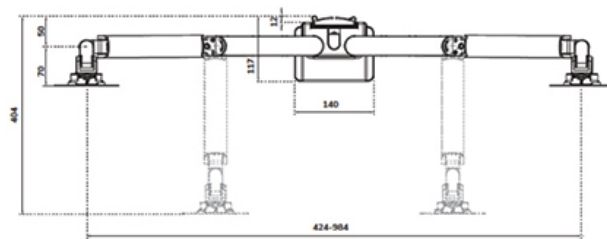

DS70-250BL2

NEOMOUNTS MONITOR-TISCHHALTERUNG

Neomounts

Measuring unit: mm