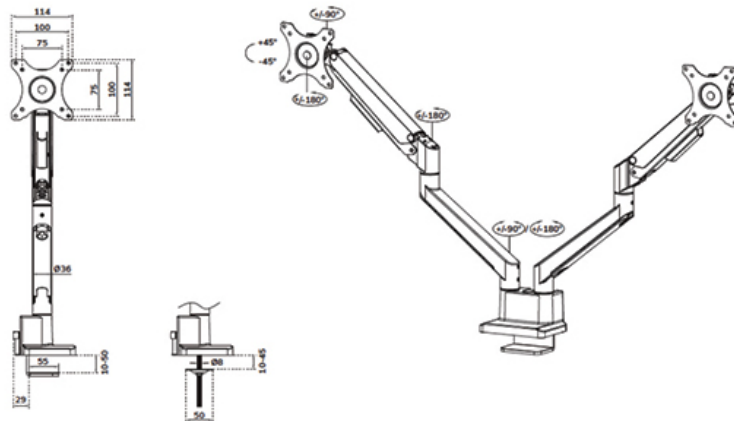

DS70-250BL2

NEOMOUNTS MONITOR-TISCHHALTERUNG

Neomounts

Measuring unit: mm