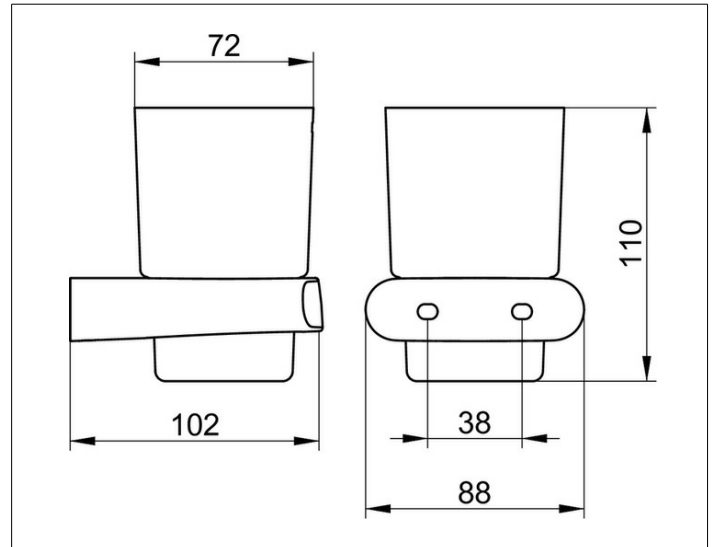

Elegance

11650019000 Glashalter

**PRODUKT**

**ZEICHNUNG**

**PRODUKTBESCHREIBUNG**

komplett mit Echkristall-Glas, mattiert

**OBERFLÄCHE**

verchromt

**AUSSCHREIBUNGSTEXT**

KEUCO ELEGANCE Glashalter 11650019000 für Wandmontage, komplett mit Echkristall-Glass, mattiert  
 Hochglanzverchromter Glashalter in eleganter Formensprache, leicht überwölbte Flächen im zeitlosen Design, leicht zu reinigen, Halter mit Echkristall-Glas, mattiert, Artikel-Nr. 11650009000  
 Höhe 110 mm, Breite 88 mm, Ausladung 102 mm  
 Der Glashalter wird verdeckt angebracht  
 Lieferung inkl. korrosionsfreiem Befestigungsmaterial