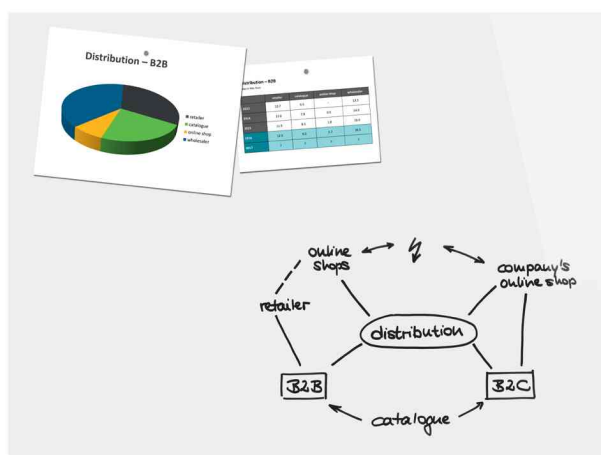

Be! Board

Be active. Be creative. Be smart.

Tableau magnétique en verre, (L)1.200 x (H)900 mm

Tableau en verre inscriptible et tableau d'affichage magnétique en un !

- surface en verre de sécurité magnétiquement durci (ESG) selon la norme EN12150-1
- design élégant, sans cadre
- peut être nettoyé avec un chiffon sec ou humide
- système de fixation invisible
- peut être accroché en format portrait ou paysage
- livré avec 2 aimants en néodyme et le matériel de fixation

Exemples d'utilisation :

- propose 2 fonctions : tableau en verre inscriptible et tableau d'affichage magnétique en un seul produit
- comme tableau de planification et d'organisation (pour les numéros de téléphone, les rendez-vous, les messages, les plans et les procédures, etc.)
- pour information et présentation comme tableau d'affichage magnétique dans la salle de réunion
- pour afficher le menu du jour dans la restauration
- pour l'organisation personnelle au bureau

Adapté pour :

- hôtels / restauration
- bureaux

Visuel de référence : Tableau magnétique en verre, blanc

Visuel de référence : Tableau magnétique en verre, noir

Visuel de référence : présente le produit en utilisation

Visuel de référence : présente le produit en utilisation

Produit	Modèle	Dimensions	Couleur	Conditionné	Numéro de fabricant	Code
Tableau magnétique en verre	rectangulaire	(L)1.200 x (H)900 mm (L)1.200 x (H)900 mm	blanc		B1400	8203784
			noir		B1401	8203785