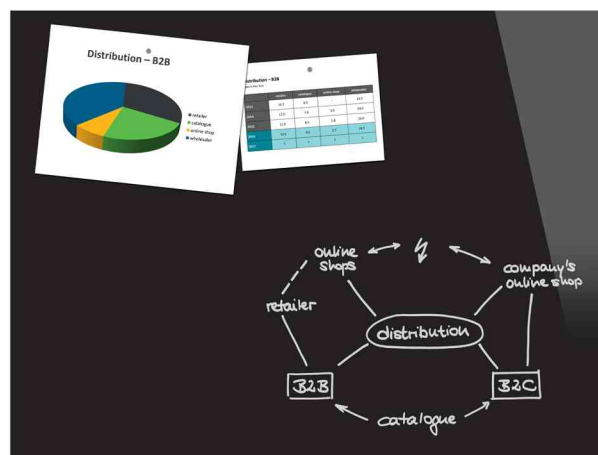

Be! Board

Be active. Be creative. Be smart.

Tableau magnétique en verre, (L)1.200 x (H)900 mm

Tableau en verre inscriptible et tableau d'affichage magnétique en un !

- surface en verre de sécurité magnétiquement durci (ESG) selon la norme EN12150-1
- design élégant, sans cadre
- peut être nettoyé avec un chiffon sec ou humide
- système de fixation invisible
- peut être accroché en format portrait ou paysage
- livré avec 2 aimants en néodyme et le matériel de fixation

Exemples d'utilisation :

- propose 2 fonctions : tableau en verre inscriptible et tableau d'affichage magnétique en un seul produit
- comme tableau de planification et d'organisation (pour les numéros de téléphone, les rendez-vous, les messages, les plans et les procédures, etc.)
- pour information et présentation comme tableau d'affichage magnétique dans la salle de réunion
- pour afficher le menu du jour dans la restauration
- pour l'organisation personnelle au bureau

Adapté pour :

- hôtels / restauration
- bureaux

Visuel de référence : Tableau magnétique en verre, blanc

Visuel de référence : Tableau magnétique en verre, noir

Visuel de référence : présente le produit en utilisation

Visuel de référence : présente le produit en utilisation

Produit	Modèle	Dimensions	Couleur	Conditionné	Numéro de fabricant	Code
Tableau magnétique en verre	rectangulaire	(L)1.200 x (H)900 mm (L)1.200 x (H)900 mm	blanc		B1400	8203784
			noir		B1401	8203785