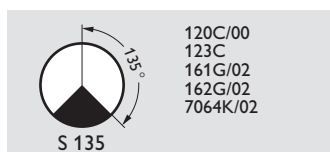

Type	A	B	C	D	w x h
Cap/base E40	max.	nom.			
161G/02	85±3	130	35±2	80	4.5x7.0
162G/02	108±3	168	50±1	110	8.0x8.0

Type	A	B	w x h
Cap/base E27	max.		
422E/01	70±3	115	16 x 10
437E/00, 437E/01	85±3	129	17 x 12

Type	A	B	w x h
Cap/base P28s	nom.	max.	
120C	81	123	-
123C	81	124	-
437C/00, 437C/01	80	125	17 x 12
558C	80	121	16 x 8
559C	95	137	17 x 13

Burning positions

Type	W	V	Cap/ base	Finish	Lumen output  lm	Correlated colour temperature  K	Average lamp life  h	Ordering number
<b>100W</b>								
120C/00	100W	220/230V	P28S	CLEAR	1050	2900	500	9223 333 43200
<b>250W</b>								
123C	250W	220/230V	P28S	CLEAR	3250	2900	500	9223 409 43200
161G/02	250W	24V	E40	TOP MIRROR	5500	3200	100	9223 417 20500
422E/01	250W	220V	E27	SIDE MIRROR	4400	2950	70	9222 801 42900
558C	250W	230V	P28S	CLEAR	4000	2900	200	9223 421 44200
558C	250W	240V	P28S	CLEAR	4000	3050	200	9223 421 45500
<b>500W</b>								
162G/02	500W	24V	E40	TOP MIRROR	12000	3200	50	9223 469 20500
437E/00	500W	220V	E27	CLEAR	10500	3050	100	9222 812 42900
437E/01	500W	220V	E27	SIDE MIRROR	10500	3050	70	9222 813 42900
437C/00	500W	230V	P28S	CLEAR	10500	3050	100	9222 814 44200
437C/01	500W	220V	P28S	SIDE MIRROR	10500	3050	70	9222 815 42900
559C	500W	230V	P28S	CLEAR	9700	3000	200	9223 471 44200
559C	500W	240V	P28S	CLEAR	9700	3000	200	9223 471 45500
<b>1000W</b>								
7064K/02	1000W	24V	K39d	TOP MIRROR	23000	3200	70	9223 499 20500
6023G/01	1000W	220V	E40	SIDE MIRROR	24000	3100	70	9223 122 42900