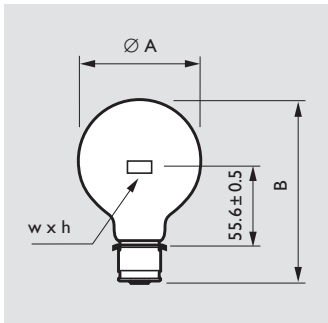

Type	A	B	C	D	w x h
Cap/base E40	max.	nom.			
161G/02	85±3	130	35±2	80	4.5x7.0
162G/02	108±3	168	50±1	110	8.0x8.0

Type	A	B	w x h
Cap/base E27	max.		
422E/01	70±3	115	16 x 10
437E/00, 437E/01	85±3	129	17 x 12

Type	A	B	w x h
Cap/base P28s	nom.	max.	
120C	81	123	-
123C	81	124	-
437C/00, 437C/01	80	125	17 x 12
558C	80	121	16 x 8
559C	95	137	17 x 13

Burning positions

Type	W	V	Cap/ base	Finish	Lumen output  lm	Correlated colour temperature  K	Average lamp life  h	Ordering number
<b>100W</b>								
120C/00	100W	220/230V	P28S	CLEAR	1050	2900	500	9223 333 43200
<b>250W</b>								
123C	250W	220/230V	P28S	CLEAR	3250	2900	500	9223 409 43200
161G/02	250W	24V	E40	TOP MIRROR	5500	3200	100	9223 417 20500
422E/01	250W	220V	E27	SIDE MIRROR	4400	2950	70	9222 801 42900
558C	250W	230V	P28S	CLEAR	4000	2900	200	9223 421 44200
558C	250W	240V	P28S	CLEAR	4000	3050	200	9223 421 45500
<b>500W</b>								
162G/02	500W	24V	E40	TOP MIRROR	12000	3200	50	9223 469 20500
437E/00	500W	220V	E27	CLEAR	10500	3050	100	9222 812 42900
437E/01	500W	220V	E27	SIDE MIRROR	10500	3050	70	9222 813 42900
437C/00	500W	230V	P28S	CLEAR	10500	3050	100	9222 814 44200
437C/01	500W	220V	P28S	SIDE MIRROR	10500	3050	70	9222 815 42900
559C	500W	230V	P28S	CLEAR	9700	3000	200	9223 471 44200
559C	500W	240V	P28S	CLEAR	9700	3000	200	9223 471 45500
<b>1000W</b>								
7064K/02	1000W	24V	K39d	TOP MIRROR	23000	3200	70	9223 499 20500
6023G/01	1000W	220V	E40	SIDE MIRROR	24000	3100	70	9223 122 42900