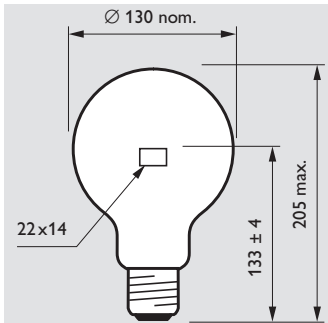

6023G/01 E40