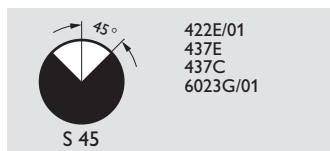

Type	A	B	C	D	w x h
Cap/base E40	max.	nom.			
161G/02	85±3	130	35±2	80	4.5x7.0
162G/02	108±3	168	50±1	110	8.0x8.0

Type	A	B	w x h
Cap/base E27	max.		
422E/01	70±3	115	16 x 10
437E/00, 437E/01	85±3	129	17 x 12

Type	A	B	w x h
Cap/base P28s	nom.	max.	
120C	81	123	-
123C	81	124	-
437C/00, 437C/01	80	125	17 x 12
558C	80	121	16 x 8
559C	95	137	17 x 13

Burning positions

Type	W	V	Cap/ base	Finish	Lumen output  lm	Correlated colour temperature  K	Average lamp life  h	Ordering number
<b>100W</b>								
120C/00	100W	220/230V	P28S	CLEAR	1050	2900	500	9223 333 43200
<b>250W</b>								
123C	250W	220/230V	P28S	CLEAR	3250	2900	500	9223 409 43200
161G/02	250W	24V	E40	TOP MIRROR	5500	3200	100	9223 417 20500
422E/01	250W	220V	E27	SIDE MIRROR	4400	2950	70	9222 801 42900
558C	250W	230V	P28S	CLEAR	4000	2900	200	9223 421 44200
558C	250W	240V	P28S	CLEAR	4000	3050	200	9223 421 45500
<b>500W</b>								
162G/02	500W	24V	E40	TOP MIRROR	12000	3200	50	9223 469 20500
437E/00	500W	220V	E27	CLEAR	10500	3050	100	9222 812 42900
437E/01	500W	220V	E27	SIDE MIRROR	10500	3050	70	9222 813 42900
437C/00	500W	230V	P28S	CLEAR	10500	3050	100	9222 814 44200
437C/01	500W	220V	P28S	SIDE MIRROR	10500	3050	70	9222 815 42900
559C	500W	230V	P28S	CLEAR	9700	3000	200	9223 471 44200
559C	500W	240V	P28S	CLEAR	9700	3000	200	9223 471 45500
<b>1000W</b>								
7064K/02	1000W	24V	K39d	TOP MIRROR	23000	3200	70	9223 499 20500
6023G/01	1000W	220V	E40	SIDE MIRROR	24000	3100	70	9223 122 42900