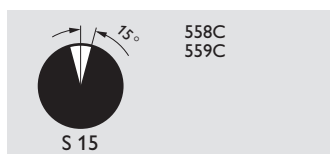

437E/00 E27

Theatre lamps produce high luminous flux at closely-specified colour temperatures. Compact single-plane, biplane or linear filaments ensure tight beam control. There are lamps for axial or transversal mounting. The lamps with prefocus bases allow lamp replacement without adjustment. The burning position of Theatre lamps is base down +/- 15 degrees, base down +/- 45 degrees or base down +/- 135 degrees.

Type	A	B	C	D	w x h
Cap/base E40	max.	nom.			
161G/02	85±3	130	35±2	80	4.5x7.0
162G/02	108±3	168	50±1	110	8.0x8.0

Type	A	B	w x h
Cap/base E27	max.		
422E/01	70±3	115	16 x 10
437E/00, 437E/01	85±3	129	17 x 12

Type	A	B	w x h
Cap/base P28s	nom.	max.	
120C	81	123	-
123C	81	124	-
437C/00, 437C/01	80	125	17 x 12
558C	80	121	16 x 8
559C	95	137	17 x 13

Burning positions

Type	W	V	Cap/ base	Finish	Lumen output  lm	Correlated colour temperature  K	Average lamp life  h	Ordering number
<b>100W</b>								
120C/00	100W	220/230V	P28S	CLEAR	1050	2900	500	9223 333 43200
<b>250W</b>								
123C	250W	220/230V	P28S	CLEAR	3250	2900	500	9223 409 43200
161G/02	250W	24V	E40	TOP MIRROR	5500	3200	100	9223 417 20500
422E/01	250W	220V	E27	SIDE MIRROR	4400	2950	70	9222 801 42900
558C	250W	230V	P28S	CLEAR	4000	2900	200	9223 421 44200
558C	250W	240V	P28S	CLEAR	4000	3050	200	9223 421 45500
<b>500W</b>								
162G/02	500W	24V	E40	TOP MIRROR	12000	3200	50	9223 469 20500
437E/00	500W	220V	E27	CLEAR	10500	3050	100	9222 812 42900
437E/01	500W	220V	E27	SIDE MIRROR	10500	3050	70	9222 813 42900
437C/00	500W	230V	P28S	CLEAR	10500	3050	100	9222 814 44200
437C/01	500W	220V	P28S	SIDE MIRROR	10500	3050	70	9222 815 42900
559C	500W	230V	P28S	CLEAR	9700	3000	200	9223 471 44200
559C	500W	240V	P28S	CLEAR	9700	3000	200	9223 471 45500
<b>1000W</b>								
7064K/02	1000W	24V	K39d	TOP MIRROR	23000	3200	70	9223 499 20500
6023G/01	1000W	220V	E40	SIDE MIRROR	24000	3100	70	9223 122 42900