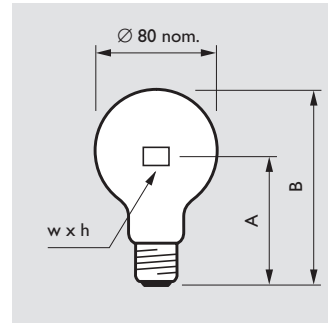

7064K/02 K39d