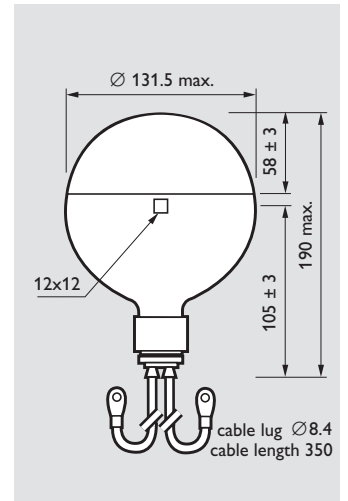

7064K/02 K39d