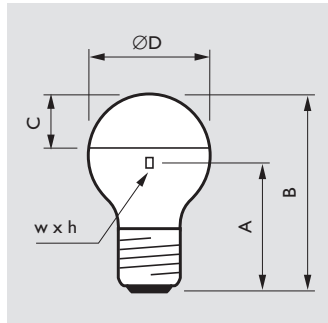

7064K/02 K39d