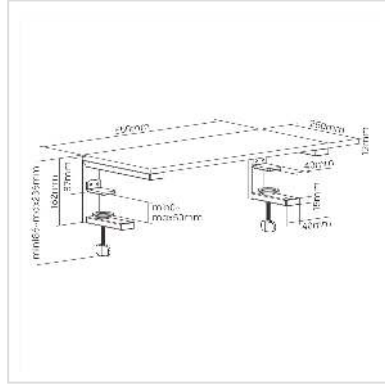

ROLINE Große flexible Schreibtisch-Erweiterung

Artikelnummer	17.03.0116
Hersteller	ROLINE
Hersteller-Art.-Nr.	17.03.0116
EAN (Einzelstück)	7630049627802

roline
Designed for Professionals

Diese flexible und platzsparende Schreibtisch-Erweiterung bietet mehr Stauraum auf jedem überfüllten Schreibtisch und lässt sich auf drei Arten anbringen: seitlich, hinten oder freistehend. Belastbar bis zu 20 kg.

- Drei Nutzungs-/Befestigungsmöglichkeiten: per Tisch-Klemme - seitlich oder hinten oder freistehend
- Platzsparendes Design ermöglicht zusätzliche Arbeitsfläche auf dem Schreibtisch
- Sie können die zusätzliche Fläche z.B. für Ihren Monitor nutzen
- Solide Stahlfüße sorgen für sicheren Halt
- Belastbar bis 20 kg
- Material: Rostfreier Stahl, Spanplatte
- Abmessungen (B x T x H): 550 x 250 x 186 - 236 mm (Höhe abhängig, ob mit Klemme befestigt oder freistehend)

Wir empfehlen eine Tischplatten-Stärke von mind. 12 mm

Technische Daten

Hersteller	ROLINE
Produktgruppe	LCD-Monitorarme
Produkttyp	Monitor-Ständer
Farbe	schwarz
Tragkraft	20 kg
Höhenverstellbar	ja

Höhe	236 mm
Breite	550 mm
Tiefe	250 mm
Gewicht	3280 g
Verpackungshöhe	50 mm
Verpackungsbreite	280 mm
Verpackungstiefe	610 mm
Paketgewicht	3.5 kg