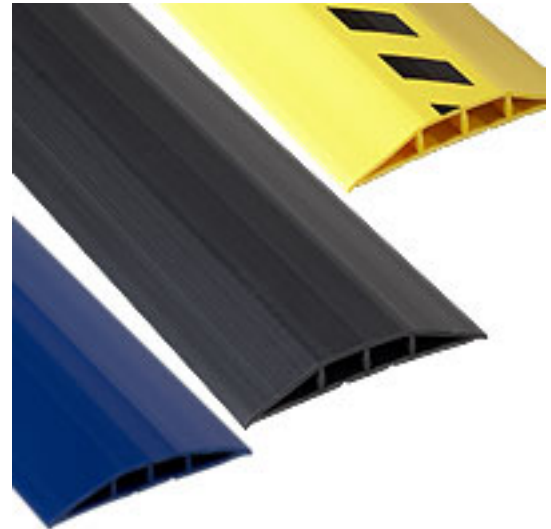

Artikelnummer: 20884

Kurzbeschreibung: Kabelbrücke Typ 3, schwarz, 3 m lang

Langbeschreibung: Kabelbrücken: Ungesichert im Raum verlegte Kabel sind Stolperfallen und führen schnell zu Unfällen, bei denen Menschen verletzt, angeschlossene Geräte zerstört werden und Daten verloren gehen können. Damit ist jetzt Schluss! Mit den leicht zu verlegenden Kabelbrücken beugen Sie solchen Gefahrenquellen vor. Sie haben die Wahl zwischen 3 Größen und verschiedenen Farben. Beim Typ 1 (signalgelb ohne schwarze Streifen) wird das Kabel rasch und sicher von oben zugeführt (Toplader), bei den Typen 2 + 3 ist die Oberseite komplett geschlossen und die Bestückung erfolgt von unten. Alle Brücken werden mit dem im Lieferumfang enthaltenen doppelseitigen Klebeband auf dem Fußboden fixiert.