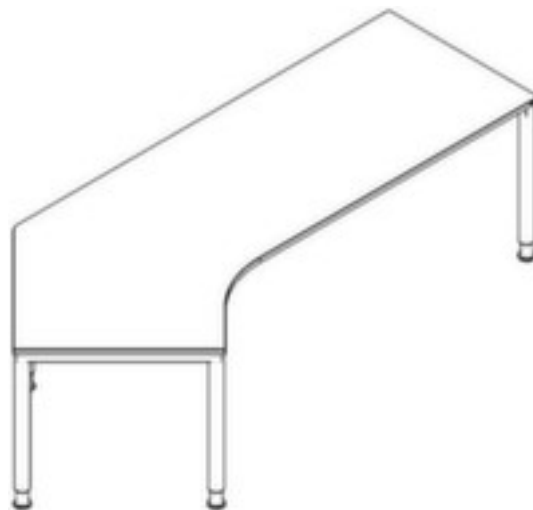

## Höhenverstellbarer Winkel-Schreibtisch

RQ60

Höhe x Breite x Tiefe 680 - 820 x 2570 x 1130 mm, Vertiefung links, Rundrohr

Artikelnummer: 159996

## Winkel-Schreibtisch RQ60

Höhenverstellbarer Winkel-Schreibtisch

- Höhe x Breite x Tiefe 680 - 820 x 2570 x 1130 mm
- Plattenstärke 25 mm
- Vertiefung links
- Rundrohr
- Horizontal und vertikal elektrifizierbar
- Die Anlieferung erfolgt zerlegt (in DE und CH inklusive Montage)
- 3 Jahre Garantie

### Technische Details

Möbeltyp	Tisch	Oberfläche Platte	melaminharzbeschichtet
Tischtyp	Schreibtisch	Farbe Platte	aus verschiedenen Dekoren wählbar
Tischelement	Grundelement	Material Gestell	Stahl
Höhe	680-820 mm	Oberfläche Gestell	pulverbeschichtet
Breite	2570 mm	Farbe Gestell	aus verschiedenen Farben wählbar
Tiefe	1130 mm	höhenverstellbar	ja
Stärke Platte	25 mm	Memoryfunktion	nein
Plattenform	Winkel	elektrifizierbar	ja
Gestellform	4-Fußgestell	Anlieferung	zerlegt (in DE und CH inklusive Montage)

Rohrform	Rundrohr	Garantie	3 Jahre
Vertiefung	links	Gewicht	75,5 kg
Material Platte	Holz		