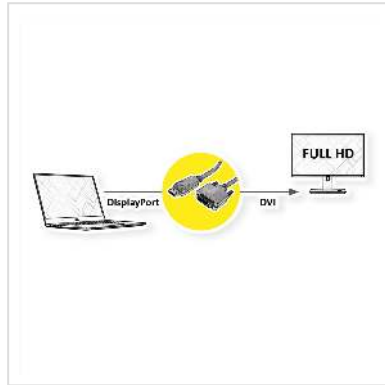

ROLINE DisplayPort Kabel DP ST - DVI ST, LSOH, schwarz, 1,5 m

Artikelnummer	11.04.5775
Hersteller	ROLINE
Hersteller-Art.-Nr.	11.04.5775
EAN (Einzelstück)	7611990197910

roline
Designed for Professionals

2K

Schließen Sie Ihre Grafikkarte mittels DisplayPort an einen Monitor mit DVI Anschluss an - mit einer maximalen Auflösung von bis zu 1920x1080 @60Hz!

- DVI ist der Standard für die digitale Video-Übertragung im Computer-Bereich.
- Display Port ist der neue Standard für die digitale Audio/Video-Übertragung im TV- und Multimedia-Bereich für z.B. die Anbindung eines Monitors mit DVI-Schnittstelle an eine Grafikkarte mit DisplayPort-Anschluss. Der DisplayPort ist signalkompatibel zu DVI.
- Kabel mit einem DisplayPort-Stecker und einem DVI-Stecker
- Konform zu DP v1.1 (max. 2560 x 1600 @60Hz)

Halogenfrei. Flammwidrig. Raucharm.

Hinweis: Eine DisplayPort nach DVI Verbindung ist nur in einer Richtung verwendbar. Der DisplayPort-Anschluß ist nur auf der Datenquellenseite verwendbar (z.B. Grafikkarte).

Technische Daten

Hersteller	ROLINE
Produktgruppe	Kabel
Produkttyp	DP-DVI-Kabel

Farbe	schwarz
Länge	1.5 m
Übertragungsqualität	DisplayPort v1.1
Max. Auflösung	1920 x 1080 / 1920 x 1200 @60Hz (2K, Full HD)
Seite 1 Typ des Anschlusses	DisplayPort
Seite 1 Art des Anschlusses	Männlich (Stecker)
Seite 2 Typ des Anschlusses	DVI-D 24+1, Dual-Link
Seite 2 Art des Anschlusses	Männlich (Stecker)
Anwendungsbereich	extern
Kabelschirmung	geschirmt
Handverriegelungsschrauben	ja
Material Aussenmantel Kabel	LSOH
Kabel LSOH	ja
Gewicht	117.2 g
Verpackungshöhe	40 mm
Verpackungsbreite	170 mm
Verpackungstiefe	190 mm
Paketgewicht	0.16 kg