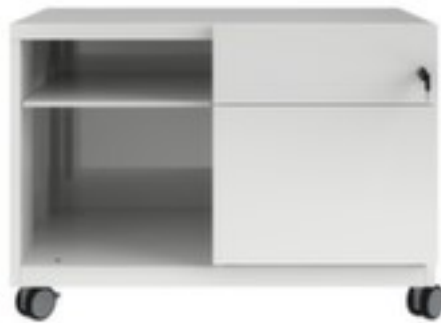

Bisley chariot Note

hauteur x largeur x profondeur 563 x 800 x 490 mm, 2 tiroir(s), 1 niveaux, à droite 1 tiroir et 1 tiroir pour dossiers suspendus, à gauche 2 compartiments ouverts, corps avec revêtement en blanc signalisation, face avant avec revêtement en blanc signalisation

BISLEY

5
YEARS
WARRANTY

Numéro d'article: 223250

Bisley Chariot Note

chariot

- hauteur x largeur x profondeur 563 x 800 x 490 mm
- structure en acier
- 2 tiroir(s)
- 1 niveaux
- à droite 1 tiroir et 1 tiroir pour dossiers suspendus, à gauche 2 compartiments ouverts
- avec boucle de traction
- verrouillable avec verrouillage centralisé
- soubassement 4 roulettes pivotantes dont 2 avec freins
- corps avec revêtement en blanc signalisation
- face avant avec revêtement en blanc signalisation
- niveaux en blanc signalisation
- Produit livré livré monté
- 5 années de garantie

Détails techniques

type de meuble	armoire	couleur du corps	blanc signalisation
type d'armoire	armoire à poser	couleur de la face avant	blanc signalisation
matériau	acier	couleur de la tablette	blanc signalisation
hauteur	563 mm	extension	80-100 %
largeur	800 mm	blocage d'extension	oui
profondeur	490 mm	poignée	boucle de traction
roulant	oui	verrouillable	oui
équipement armoire	à droite 1 tiroir et 1 tiroir pour dossiers suspendus, à gauche 2 compartiments ouverts	système de fermeture	verrouillage centralisé
nombre de tablettes/niveaux	1 pièce	boîte aux lettres / fente de boî	non
type tablette/niveau	tablette en acier	soubassement	4 roulettes pivotantes dont 2 avec freins
charge tablette	24,6 kg	surface de face avant	a. revêtement
nombre de tiroirs	2 pièce	surface de corps	a. revêtement
tiroirs pour dossiers suspendus	1 pièce	garantie	5 années
charge tablette coulissante	13-26 kg	livraison	livré monté
glissière	à roulement à billes	Poids	47,02 kg