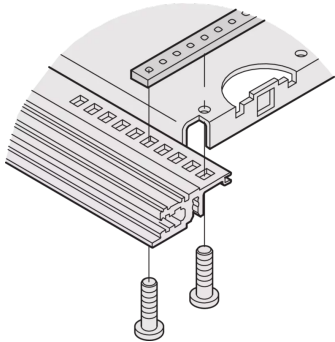

30840-033 BEFESTIGUNGSSTREIFEN FÜR MONTAGEPLATTEN IN TEILBREITEN, 220 MM

PRODUKTBESCHREIBUNG

Zur Befestigung von Montageplatten in Teilbreiten

Zur Befestigung an allen EuropacPRO Modulschienen geeignet

PRODUKTMERKMALE

Produkttyp: Montagesatz

Produktfamilie: EuropacPRO

Typ: Gewindestreifen

Passend zu: Baugruppenträger

Länge: 220 mm

Gewinde: M2,5

ZUSÄTZLICHE PRODUKTDDETAILS

Ermöglicht die Befestigung von Montageplatten mit Teilbreite in einem 84 TE breiten Baugruppenträger oder Gehäuse.