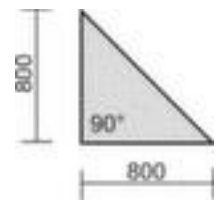

#### Milano

Winkel 90 °, Breite x Tiefe 800 x 800 mm, Platte aus Holz mit pflegeleichter Melaminharzbeschichtung in Dekor weiß, Form eckig

Artikelnummer: 149771

geramöbel

3 YEARS WARRANTY

### Verkettungselement

- Winkel 90 °
- Breite x Tiefe 800 x 800 mm
- Platte aus Holz mit pflegeleichter Melaminharzbeschichtung in Dekor weiß
- Stärke 25 mm
- Form eckig
- Kante mit stoßfestem ABS-Umleimer
- Die Anlieferung erfolgt zerlegt
- 3 Jahre Garantie

## Technische Details

Möbeltyp	Tisch	Oberfläche Platte	melaminharzbeschichtet
Tischtyp	Zubehör	Farbe Platte	weiß
Winkel	90 °	Plattenkante	ABS-Umleimer

Breite	800 mm	elektrisch leitend	nein
Tiefe	800 mm	Anlieferung	zerlegt
Stärke Platte	25 mm	Garantie	3 Jahre
Plattenform	eckig	Gewicht	8 kg
Material Platte	Holz		