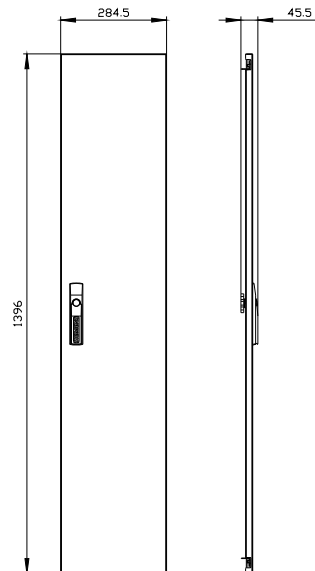

Weitere Informationen

Informationen zur Verpackung

<https://support.industry.siemens.com/cs/ww/de/view/109813875>

Information- and Downloadcenter (Kataloge, Broschüren,...)

<http://www.siemens.de/lowvoltage/kataloge>

Industry Mall (Online-Bestellsystem)

<https://mall.industry.siemens.com/mall/de/de/Catalog/product?mlfb=8GK9510-8KK38>

Service&Support (Handbücher, Betriebsanleitungen, Zertifikate, Kennlinien, FAQs,...)

<https://support.industry.siemens.com/cs/ww/de/ps/8GK9510-8KK38>

Bilddatenbank (Produktfotos, 2D-Maßzeichnungen, 3D-Modelle, Geräteschaltpläne, ...)

<http://www.automation.siemens.com/bilddb/cax_de.aspx?mlfb=8GK9510-8KK38>

CAX-Online-Generator

<http://www.siemens.com/cax>

Ausschreibungstexte (Leistungsverzeichnisse)

<http://www.siemens.de/ausschreibungstexte>

letzte Änderung:

05.09.2023