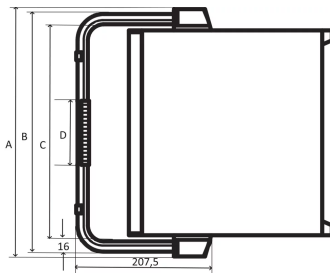

24571-320 RATIOACPRO/-AIR AUFSTELL-TRAGEGRIFF,
42 TE, PASSEND FÜR 3 HE + 4 HE ODER
3/4 HE + 4/5 AIR

PRODUKTBESCHREIBUNG

Im Raster von 30° verstellbar

Nachrüstbar ohne mechanische Bearbeitung des Gehäuses

Statische Traglast 30 kg

Der Griff ermöglicht dem Benutzer im Falle einer Desktop-Nutzung eine bessere Sicht auf die Frontseite des Gehäuses

PRODUKTMERKMALE

Produkttyp: Griff

Passend zu: Gehäuse

Griff-Typ: Aufstell-Tragegriff

Breite: 42 TE

Material: Aluminium

Farbe: Silber

Anzahl pro Packung: 1

ZUSÄTZLICHE PRODUKTDDETAILS

Aufstellgriff für RatiopacPRO/-AIR mit einer statischen Tragkraft von 30 kg und ohne mechanisches Bearbeitung am Gehäuse nachrüstbar.