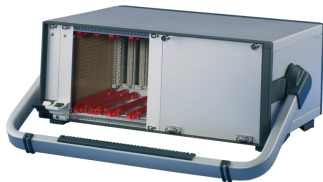

24571-320 RATIOACPRO/-AIR AUFSTELL-TRAGEGRIFF,
42 TE, PASSEND FÜR 3 HE + 4 HE ODER
3/4 HE + 4/5 AIR

PRODUKTBESCHREIBUNG

Im Raster von 30° verstellbar

Nachrüstbar ohne mechanische Bearbeitung des Gehäuses

Statische Traglast 30 kg

Der Griff ermöglicht dem Benutzer im Falle einer Desktop-Nutzung eine bessere Sicht auf die Frontseite des Gehäuses

PRODUKTMERKMALE

Produkttyp: Griff

Passend zu: Gehäuse

Griff-Typ: Aufstell-Tragegriff

Breite: 42 TE

Material: Aluminium

Farbe: Silber

Anzahl pro Packung: 1

ZUSÄTZLICHE PRODUKTDDETAILS

Aufstellgriff für RatiopacPRO/-AIR mit einer statischen Tragkraft von 30 kg und ohne mechanisches Bearbeitung am Gehäuse nachrüstbar.