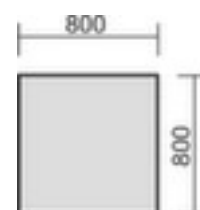

Gera bureau à hauteur réglable Milano

hauteur x largeur x profondeur 680 - 800 x 800 x 800 mm, panneau en bois avec revêtement mélaminé, facile d'entretien finition blanc, piètement 4 pieds en acier avec finition époxy résistante aux chocs et aux rayures en RAL9006 aluminium blanc, tube rond

geramöbel

3 YEARS
WARRANTY

Numéro d'article: 149775

Gera Bureau Milano

bureau à hauteur réglable

- hauteur x largeur x profondeur 680 - 800 x 800 x 800 mm
- panneau en bois avec revêtement mélaminé, facile d'entretien finition blanc
- épaisseur de panneau 25 mm
- piètement 4 pieds en acier avec finition époxy résistante aux chocs et aux rayures en RAL9006 aluminium blanc
- bord avec bande de chant en ABS antichoc
- tube rond
- piètement avec avec pieds de réglage de hauteur pour une adaptation variable aux sols irréguliers, par ex. bords de tapis
- Produit livré démonté
- 3 années de garantie

type de meuble	table	épaisseur de panneau	25 mm
type de table	bureau	forme de châssis	piètement 4 pieds
élément de table	élément de base	matériau de châssis	acier
hauteur	680-800 mm	surface de châssis	finition peinture époxy
largeur	800 mm	couleur du châssis	aluminium blanc // RAL9006
profondeur	800 mm	forme de tube	tube rond
forme de panneau	carré	soubassement	pieds de réglage de hauteur
matériau de plaque	bois	hauteur réglable	oui
surface de plaque	a. revêt. mélaminé	livraison	démonté
couleur de la plaque	blanc	garantie	3 années
bord de panneau	bandes de chant en ABS	Poids	28 kg