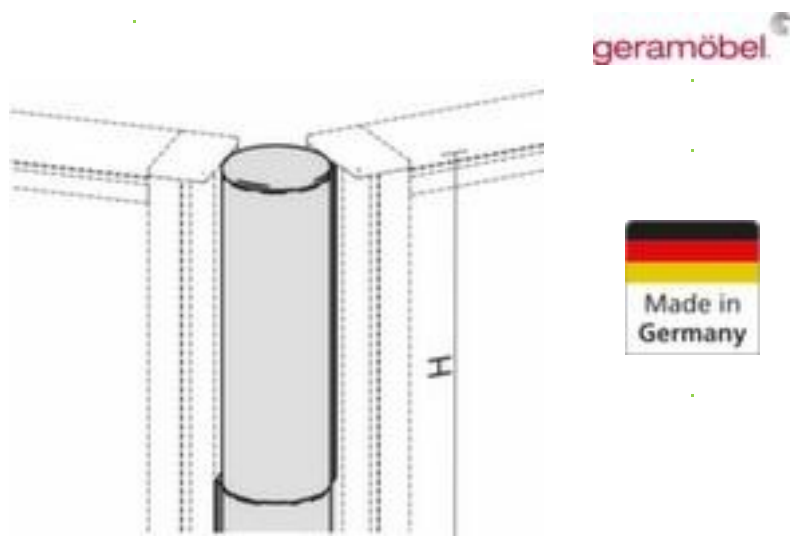

## Gera Verbindungssäule für Trennwand Pro

Höhe 800 mm, Aufstellwinkel 0 - 180°

Artikelnummer: 145072

Verbindungssäule für Trennwand

- Höhe 800 mm
- Aufstellwinkel 0 - 180°

### Technische Details

Informationsausstattung	Büro-Trennwand	Höhe	800 mm
Modul	Verbindungssäule	Winkel	0-180 °
Wandtyp	Trennwand	Gewicht	1 kg