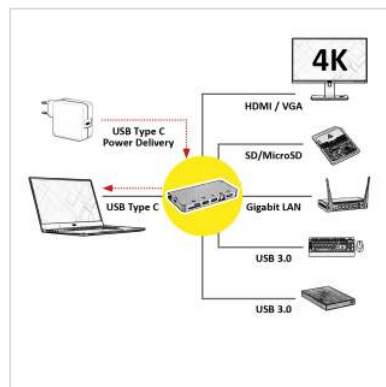

# **ROLINE dockingstation USB-station USB type C, 4K HDMI, 1x VGA, 2x USB 3.2 Gen 1-poorten, 1x SD/MicroSD-kaartlezer, 1x USB type C PD (stroomtoevoer), 1x Gigabit Ethernet**

<b>Art.nr.</b>	12.02.1022
<b>Fabrikant</b>	ROLINE
<b>Art.nr. fabrikant</b>	12.02.1022
<b>EAN (een stuk)</b>	7630049613249

**roline**  
Designed for Professionals

**Docking Station voor Macbooks, Ultrabooks of Notebooks/Laptops - biedt HDMI in 4K, 1x VGA, twee USB 3.0 / 3.2 Gen 1 poorten, SD/MicroSD-kaartlezer, USB type C PD (Power Delivery) en één poort voor Gigabit Ethernet. U krijgt een snelle en eenvoudige verbinding met de randapparatuur die u elke dag gebruikt, inclusief VGA- en HDMI-aansluitingen met een maximale resolutie tot 3840x2160 @60Hz!**

- Plug & Play
- aluminium behuizing
- Klein, compact ontwerp met een kleine speciale eigenschap: de meegeleverde USB Type C-aansluitkabel kan gemakkelijk in het docking station worden opgeborgen - hij is dus niet verloren of beschadigd tijdens het transport.
- Een van de twee USB 3.0 / USB 3.2 Gen 1 type A poorten ondersteunt batterijlading v1.2 (5V 1.5A) om gemakkelijk nog grotere harde schijven van stroom te voorzien.

Aansluiting op het apparaat:

- 1x USB 3.1 / USB 3.2 Gen 2 Type C BU

Aansluiting voor randapparatuur:

- 1x HDMI en 1x VGA-poort video-uitgang: uw scherm spiegelen of uitbreiden naar een TV, monitor of projector met een resolutie tot 3840x2160 @60Hz.
- 2x USB 3.0 / USB 3.2 Gen 1 Type A poorten (gegevensoverdrachtsnelheid tot 5Gbit/s), bijv.