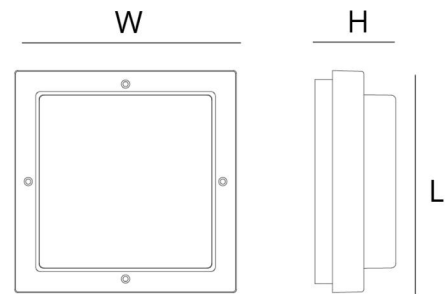

Isolatieklasse: Klasse II
 Brandbeveiligings klasse: 850°C - 30s

Materiaal en afwerking

Behuizing: Aluminium
 Kleur: Wit (RAL 9003)
 Materiaal afdekking: UV-stabilized polycarbonate

Montage/Aansluiting

Montage: Opbouw, Binnen / Buiten
 Aansluiting: Schroefloos klemmenblok

Afmetingen

Lengte (mm) L: 240
 Breedte (mm) W: 240
 Hoogte (mm) H: 90
 Gewicht (kg) bruto/netto: 2.09 / 1.8

Verpakking

Verpakkingsafmetingen (mm): 240 x 240 x 80

7 0 2 1 9 8 6 1 1 1 8 0 4