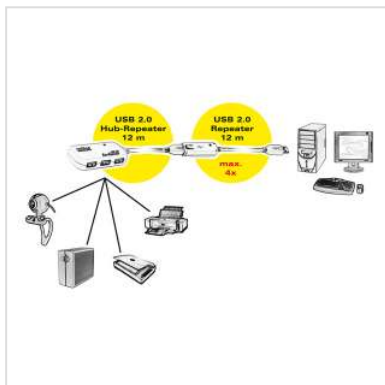

ROLINE USB 2.0 4-port Hub met repeater, 12,0 m

| | |
|--------------------------|---------------|
| Art.nr. | 12.04.1085 |
| Fabrikant | ROLINE |
| Art.nr. fabrikant | 12.04.1085 |
| EAN (een stuk) | 7611990188185 |

roline
Designed for Professionals

- Verlengt de USB 2.0 Bus tot 12 meter
- Net als een USB Hub
- 4x USB 2.0 Ports
- Automatische detectie van de snelheid
- Strooverzorging via de USB Poort
- Maximaal vijf actieve USB 2.0 verlening mogelijk

Technische specificaties

| | |
|------------------------------------|----------------------------------|
| Producent | ROLINE |
| Produkt groep | Adapter, Terminatoren, Converter |
| Produkt type | USB 2.0 Hub |
| Kleur | wit |
| Lengte | 12 m |
| Inhoud | Kabel |
| Aansluiting kant 1 (PC) | USB A Male |
| Aansluiting kant 2 (Peripherie) | USB A Female |
| Type connector kant 1 | USB 2.0 type A |
| M/F kant 1 | Male |

| | |
|---------------------------|---|
| Type connector kant 2 | USB 2.0 type A |
| M/F kant 2 | Female |
| Max. Bandbreedte | USB 2.0 |
| Toepassing | extern |
| Afmeting (HxBxD) | Kabellengte 12 m |
| Technische bijzonderheden | maximaal 5 stuks aan elkaar te bevestigen |