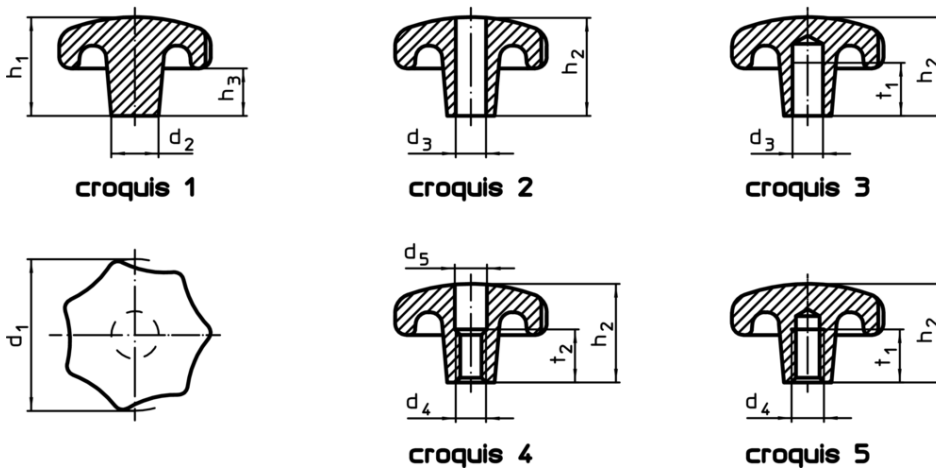

Boutons étoiles • DIN 6336 fonte grise

24650.0050

Description produit

Ces Boutons étoiles sont fabriquées selon la norme DIN 6336. Sablés ou grenailés.

Matières

Poignée

- fonte grise GG 20, naturelle

Plus d'informations

Notes

Des boutons spéciaux avec un alésage différent ou un autre traitement de surface sont réalisés sur demande.

Plan

Informations détaillées

d ₁	Dimensions				Référence article
	d ₂	h ₁	h ₃	[g]	
pièce brute, forme A – croquis 1					
50	18	34	17	147	24650.0050