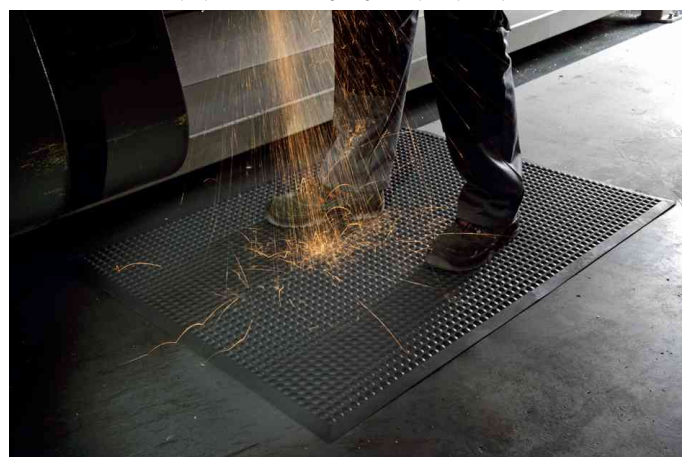

Tapis poste de travail Yoga Ergo Fire

Pour l'intérieur comme pour l'extérieur - peu inflammable

- 100% polyuréthane
- aucun rebord, le tapis est chanfreiné sur tous les côtés
- suspension physiologique idéale grâce aux picots sur la face supérieure
- résistant à l'usure
- bonne résistance à l'huile et à la plupart des produits chimiques
- résistant à des température de -40° jusqu'à $+80^{\circ}$
- agit comme isolant phonique, réduit le niveau de bruit d'impact dans les zones d'utilisation
- isole des sols froids
- peut être posé librement - n'a pas besoin d'être collé ou fixé
- carrossable (diables, chariots à bras, chariots porte-matériels etc.)
- entretien facile
- poids: 5,2 kg/m²
- épaisseur: 14 mm

Adapté pour:

- entreprises industrielles
- ateliers
- restauration collective / cantines
- gastronomie

Tapis poste de travail Yoga Ergo Fire

Tapis poste de travail Yoga Ergo Fire, profil picots plats

Tapis poste de travail Yoga Ergo Fire, profil rainuré

Visuel de référence : présente le produit en utilisation

Produit	Modèle	Dimensions	Matière	Couleur	Numéro de fabricant	Code
Tapis poste de travail Yoga Ergo Fire	épaisseur: 14 mm	(l)950 x (L)1.250 mm	polyuréthane	gris	17053	68570065
		(l)650 x (L)950 mm	polyuréthane	gris	17051	68570064