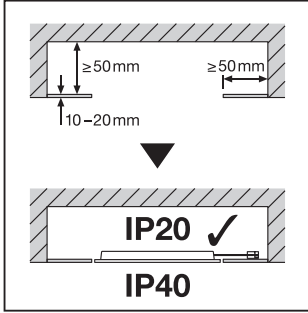

PANEL ECO 600

	EAN	l x w x h [mm]	W	V _{AC}	Hz	lm	lm/W	K
PL ECO 600 E 36W 830	4099854187230	595x595x32	36	220-240	50/60	3600	100	3000
PL ECO 600 E 36W 840	4099854187254	595x595x32	36	220-240	50/60	3600	100	4000
PL ECO 600 E 36W 865	4099854187278	595x595x32	36	220-240	50/60	3600	100	6500
PL ECO 600 E 36W 830 U19	4099854187292	595x595x32	36	220-240	50/60	3600	100	3000
PL ECO 600 E 36W 840 U19	4099854187315	595x595x32	36	220-240	50/60	3600	100	4000
PL ECO 600 E 36W 865 U19	4099854187339	595x595x32	36	220-240	50/60	3600	100	6500

	EAN	IP	IK	▽	R _a	θ _{amb} (°C)	PF	👤
PL ECO 600 E 36W 830	4099854187230	40/20	02	120	>80	0° .. +40°	>0.9	1.51kg
PL ECO 600 E 36W 840	4099854187254	40/20	02	120	>80	0° .. +40°	>0.9	1.51kg
PL ECO 600 E 36W 865	4099854187278	40/20	02	120	>80	0° .. +40°	>0.9	1.51kg
PL ECO 600 E 36W 830 U19	4099854187292	40/20	02	90	>80	0° .. +40°	>0.9	1.59kg
PL ECO 600 E 36W 840 U19	4099854187315	40/20	02	90	>80	0° .. +40°	>0.9	1.59kg
PL ECO 600 E 36W 865 U19	4099854187339	40/20	02	90	>80	0° .. +40°	>0.9	1.59kg

PL 600 SURFACE MOUNT KIT H75
EAN 4058075472914

600.5

600.5 [mm]

75

PL 600 SURFACE MOUNT KIT H70 VAL
EAN 4058075402843

613

613 [mm]

70

PL 600 RECESSED MOUNT FRAME
EAN 4058075402881

625

625 [mm]

76

20

400/400

480/500

**