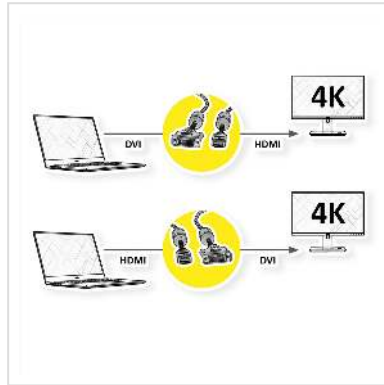

ROLINE GOLD Monitorkabel DVI-HDMI, ST-ST, (24+1) dual link, Retail Blister, 5 m

Artikelnummer	11.88.5893
Hersteller	ROLINE
Hersteller-Art.-Nr.	11.88.5893
EAN (Einzelstück)	7611990152582

roline[®]
Designed for Professionals

ROLINE GOLD HDMI zu DVI Kabel für das Verbinden eines Ultrabooks, Notebooks/Laptops oder PCs mit einem Monitor, TV, Beamer oder Projektor - für Bildschirmübertragungen in exzellenter Qualität mit einer 4K Auflösung von bis zu 3840x2160 @30Hz!

- HDMI ist ein universeller Anschlussstandard für die Übertragung von Video- und Audiosignalen. Anwendungen sind vor allem der Anschluss von Monitoren und Fernsehern an Computer, Blu-Ray-Player und ähnliche Geräte.
- Der HDMI Anschluss benötigt weniger Platz und eignet sich daher besser für tragbare Anzeigegeräte (Ultrabooks, Notebooks/Laptops) oder für 2 Anschlüsse auf einer Grafikkarte (auf einer Slotplatte).
- Das robuste Nylongeflecht schützt das Kabel wirkungsvoll und lässt es atemberaubend aussehen.
- Hochwertiges, doppelt abgeschirmtes Kabel (Folie+Geflecht) mit vergoldeten Kontakten zur optimalen Übertragung von Bildsignalen
- Unterstützt 3D-Video
- HDMI-Ethernet-Kanal
- Audio-Rückkanal zur Weiterleitung von Signalen an den Audio/Video-Empfänger
- Goldenes Steckergehäuse
- Anschlüsse: DVI-D (24+1) nach HDMI