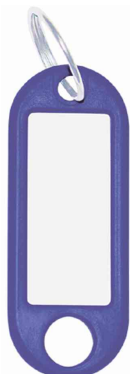

Porte-clés, avec anneau

- diamètre de l'anneau : 18 mm
- en plastique
- avec étiquette blanche inscriptible et amovible
- dimensions : (L)52 x (P)21 x (H)3 mm
- vendu uniquement au conditionnement

Adapté pour:

- service de serrurerie

Porte-clés, blanc

Porte-clés, bleu

Porte-clés, jaune

Porte-clés, marron

Porte-clés, noir

Porte-clés, orange

Porte-clés, rouge

Porte-clés, vert

Porte-clés, violet

Visuel de référence : présente le produit en utilisation

| Produit | Modèle | Couleur | Conditionné | Numéro de fabricant | Code |
|------------------------|-----------|---------|-------------|---------------------|----------|
| Porte-clés avec anneau | plastique | blanc | 10 | 262 101800 | 62621018 |
| | | blanc | 100 | 262 801800 | 62621030 |
| | plastique | bleu | 10 | 262 101803 | 62621019 |
| | | bleu | 100 | 262 801803 | 62621031 |
| | plastique | jaune | 10 | 262 101805 | 62621020 |
| | | jaune | 100 | 262 801805 | 62621032 |
| | plastique | marron | 100 | 262 801807 | 62025700 |
| | | noir | 10 | 262 101801 | 62621024 |
| | plastique | noir | 100 | 262 801801 | 62025699 |
| | | orange | 10 | 262 101806 | 62621022 |
| | plastique | orange | 100 | 262 801806 | 62621029 |
| | | rouge | 10 | 262 101802 | 62621023 |
| | plastique | rouge | 100 | 262 801802 | 62621028 |
| | | vert | 10 | 262 101804 | 62621021 |
| | plastique | vert | 100 | 262 801804 | 62621027 |
| | | violet | 100 | 262 801808 | 62621025 |