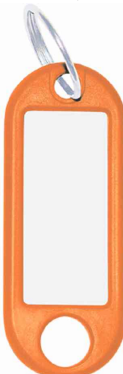

Porte-clés, avec anneau

- diamètre de l'anneau : 18 mm
- en plastique
- avec étiquette blanche inscriptible et amovible
- dimensions : (L)52 x (P)21 x (H)3 mm
- vendu uniquement au conditionnement

Adapté pour:

- service de serrurerie

Porte-clés, blanc

Porte-clés, bleu

Porte-clés, jaune

Porte-clés, marron

Porte-clés, noir

Porte-clés, orange

Porte-clés, rouge

Porte-clés, vert

Porte-clés, violet

Visuel de référence : présente le produit en utilisation

| Produit | Modèle | Couleur | Conditionné | Numéro de fabricant | Code |
|------------------------|-----------|---------|-------------|---------------------|----------|
| Porte-clés avec anneau | plastique | blanc | 10 | 262 101800 | 62621018 |
| | | blanc | 100 | 262 801800 | 62621030 |
| | plastique | bleu | 10 | 262 101803 | 62621019 |
| | | bleu | 100 | 262 801803 | 62621031 |
| | plastique | jaune | 10 | 262 101805 | 62621020 |
| | | jaune | 100 | 262 801805 | 62621032 |
| | plastique | marron | 100 | 262 801807 | 62025700 |
| | | noir | 10 | 262 101801 | 62621024 |
| | plastique | noir | 100 | 262 801801 | 62025699 |
| | | orange | 10 | 262 101806 | 62621022 |
| | plastique | orange | 100 | 262 801806 | 62621029 |
| | | rouge | 10 | 262 101802 | 62621023 |
| | plastique | rouge | 100 | 262 801802 | 62621028 |
| | | vert | 10 | 262 101804 | 62621021 |
| | plastique | vert | 100 | 262 801804 | 62621027 |
| | | violet | 100 | 262 801808 | 62621025 |