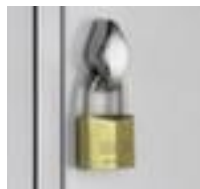

C+P

Abteilschrank

Classic

Höhe x Breite x Tiefe 1850 x 1480 x 500 mm, 5 x 2 Abteile, Abteil Breite 300 mm, Verschließbar mit Drehriegelverschluss, Unterbau Füße, Korpus mit Einbrennlackierung in RAL7035 Lichtgrau, Front mit Einbrennlackierung in RAL7035 Lichtgrau

Artikelnummer: 406991

CLASSIC