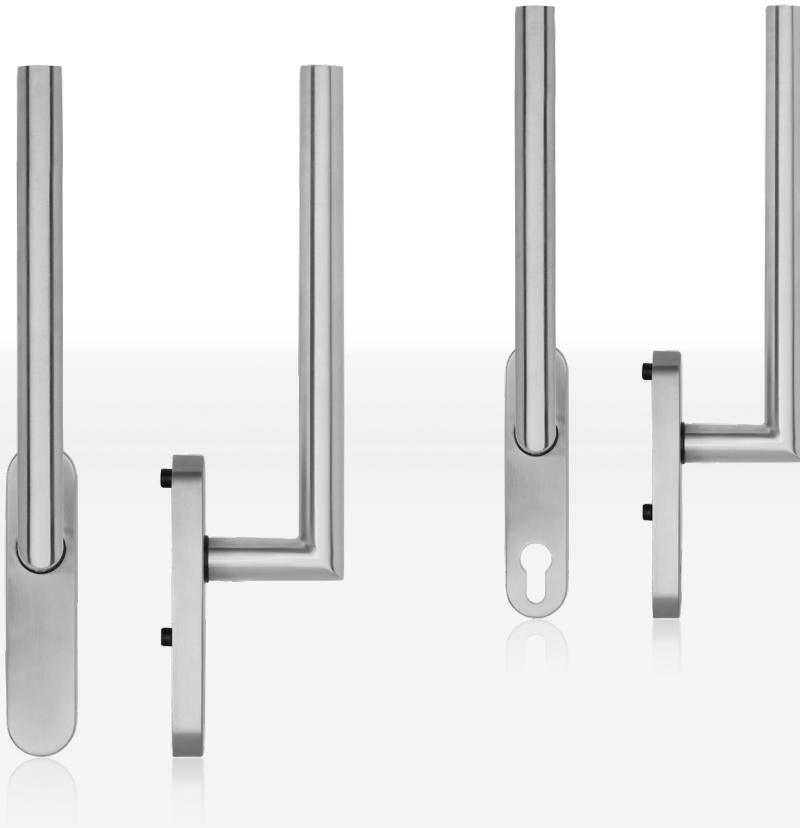

Die blaugelb Hebe-Schiebetürgriffe HSG 1010 sind in verschiedenen Varianten für Innen und Außen erhältlich.

## blaugelb Hebe-Schiebetürgriffe HSG 1010

Zeitloses Design in Kombination mit hochwertigem Edelstahl für Holz-, Kunststoff- und Aluminiumfenster.

- Hochwertige Materialien für Langlebigkeit
- Drücker fest/drehbar gelagert
- Formschön und elegant an Fenster- und Balkontüren
- Verdeckte Verschraubung

## Produkteigenschaften:

Die blaugelb Hebe-Schiebetürgriffe HSG 1010 aus hochwertigem Edelstahl bestechen durch ihre Eleganz und Geradlinigkeit und machen an jeder Tür eine gute Figur. Die geradlinige 90°-Form unterstreicht den modernen Anspruch der Griffserie. Die blaugelb Hebe-Schiebetürgriffe HSG 1010 sind in verschiedenen Varianten als Innen- und Außenlösung, ebenfalls mit erhöhtem Sicherheitsaspekt durch die Verwendung mit Profilylindern, erhältlich. Die Unterkonstruktion weist eine präzise Zweifach-Rastung auf und vervollständigt den hochwertigen Gesamteindruck. Die Griffe werden mit der passenden Befestigung\* für die Türstärke 60 - 70 mm geliefert.

## Technische Daten:

Material:	Edelstahl Werkstoff Nr. 1.4301
Oberfläche:	fein matt
Rastung:	zweifach, 180°
Drückerlagerung:	fest/drehbar
Vierkantstift:	10 x 95 mm Stahl, lose
Nockendurchmesser:	10 mm
Rosettenmaße:	35 x 155 x 15 mm
Befestigung:	2 Senkkopfschrauben M6x80 mm*
Verpackungseinheit:	1 Stück