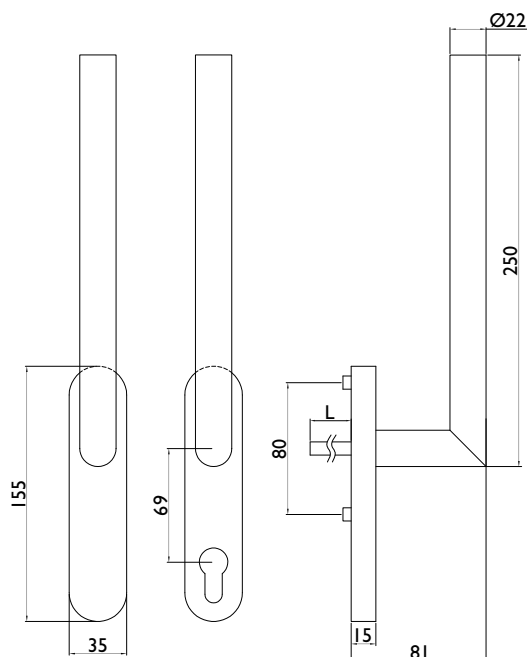

Produkteigenschaften:

Die blaugelb Hebe-Schiebetürgriffe HSG 1010 aus hochwertigem Edelstahl bestechen durch ihre Eleganz und Geradlinigkeit und machen an jeder Tür eine gute Figur. Die geradlinige 90°-Form unterstreicht den modernen Anspruch der Griffserie. Die blaugelb Hebe-Schiebetürgriffe HSG 1010 sind in verschiedenen Varianten als Innen- und Außenlösung, ebenfalls mit erhöhtem Sicherheitsaspekt durch die Verwendung mit Profilylindern, erhältlich. Die Unterkonstruktion weist eine präzise Zweifach-Rastung auf und vervollständigt den hochwertigen Gesamteindruck. Die Griffe werden mit der passenden Befestigung* für die Türstärke 60 - 70 mm geliefert.

Produktvorteile:

- hochwertige Materialien für Langlebigkeit
- Drücker fest/drehbar gelagert
- formschön und elegant an Fenster- und Balkontüren
- verdeckte Verschraubung

Technische Daten:

Material:	Edelstahl Werkstoff Nr. 1.4301
Oberfläche:	fein matt
Rastung:	zweifach, 180°
Drückerlagerung:	fest/drehbar
Vierkantstift:	10 x 95 mm Stahl, lose
Nockendurchmesser:	10 mm
Rosettenmaße:	35 x 155 x 15 mm
Befestigung:	2 Senkkopfschrauben M6x80 mm*
Verpackungseinheit:	1 Stück

*Außer Variante HSG 1010 außen PZ; Gewindesteif M6 zur Verschraubung mit einem Innengriff (Lieferung **ohne** Stift und Schrauben)

Ohne Lochung

PZ

Artikelname	Variante	VE	Art-Nr.
blaugelb Hebe-Schiebetürgriff HSG 1010 Edelstahl fein matt	Ohne Lochung	1 Stück	9016518
blaugelb Hebe-Schiebetürgriff HSG 1010 PZ Edelstahl fein matt	PZ	1 Stück	9016519
blaugelb Hebe-Schiebetürgriff HSG 1010 außen PZ Edelstahl fein matt	PZ*	1 Stück	9016520

*Gewindesteif M6 zur Verschraubung mit einem Innengriff (Lieferung **ohne** Stift und Schrauben)

Zubehör:

Artikelname	VE	Art-Nr.
Befestigungsset TS 70 - 80 Vierkantstift 10x160 mm, M6x90	1 Stück	9016528
Befestigungsset TS 81 - 90 Vierkantstift 10x160 mm, M6x100	1 Stück	9016529
Befestigungsset TS 91 - 100 Vierkantstift 10x160 mm, M6x110	1 Stück	9016530
Befestigungsset TS 101 - 110 Vierkantstift 10x180 mm, M6x120	1 Stück	9016531

Passende Griffe für die Außenseite:

Artikelname	VE	Art-Nr.
blaugelb Schiebetürmuschel oval Edelstahl fein matt	1 Stück	9016526
blaugelb Schiebetürmuschel eckig Edelstahl fein matt	1 Stück	9016527