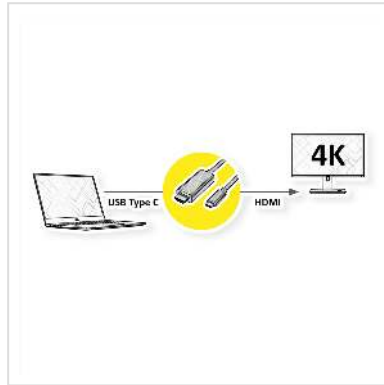

ROLINE GOLD USB Typ C - HDMI Adapterkabel, ST/ST, 1 m

Artikelnummer	11.04.5844
Hersteller	ROLINE
Hersteller-Art.-Nr.	11.04.5844
EAN (Einzelstück)	7630049613126

Dieses Adapterkabel ermöglicht es Ihnen, das Display Ihres Geräts mit USB Typ C Anschluss auf einen HDMI fähigen Monitor oder Projektor zu spiegeln oder zu erweitern - mit einer maximalen Auflösung in Höhe von 3840x2160 @60Hz!

- USB Typ C zu HDMI Kabeladapter für Macbook, Ultrabook, Notebook/Laptop oder PC
- Damit können Sie Ihr Display auf einen HDMI-fähigen Fernseher oder -Monitor spiegeln oder erweitern
- Anschlüsse: HDMI-Stecker und USB Typ C Stecker
- Maximale Auflösung: 3840x2160 mit 60Hz
- Vergoldetes Metallsteckergehäuse für verbesserte Abschirmung
- Das robuste Nylonschutzgeflecht schützt das HDMI Kabel effektiv und setzt es optisch in Szene

ROLINE GOLD - Topqualität ohne Kompromisse!

Kabel in ROLINE GOLD-Qualität verfügen über hochwertige Steckergehäuse und vergoldete Steckkontakte mit bis zu zweifacher Abschirmung für eine bessere Signalqualität auch bei hohen Steckzyklen. Der Nylonmantel in gold/schwarz sorgt für eine bessere Stabilität und verleiht dem Kabel eine außergewöhnliche Optik.

Hinweis: Unterstützung von "Alternate Mode (DisplayPort-Alt-Modus)" vorausgesetzt

Technische Daten

Hersteller ROLINE

Produktgruppe	Adapter, Terminatoren, Konverter
Produkttyp	USB-HDMI Adapter
Farbe	schwarz / gold
Länge	1 m
Max. Auflösung	3840 x 2160 @60Hz (4K, UHD-1)
Anschlüsse Seite 1 (PC)	USB Typ C
Anschlüsse Seite 2 (Peripherie)	HDMI Typ A
Seite 1 Typ des Anschlusses	USB Typ C (USB-C)
Seite 1 Art des Anschlusses	Männlich (Stecker)
Seite 2 Typ des Anschlusses	HDMI Typ A
Seite 2 Art des Anschlusses	Männlich (Stecker)
Anwendungsbereich	extern
Gewicht	44.2 g
Verpackungshöhe	50 mm
Verpackungsbreite	200 mm
Verpackungstiefe	250 mm
Paketgewicht	0.06 kg