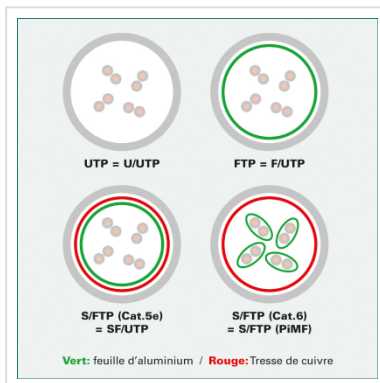

Cordon ROLINE Cat.5e UTP confectionné, jaune, 2,0 m

Numéro d'article	21.15.0542
Constructeur	ROLINE
Référence constructeur	21.15.0542
EAN (pièce unique)	7611990134786

Cordon confectionné non blindé avec des connecteurs RJ45 de qualité. Résistant grâce aux connecteurs surmoulés, assignation des connecteurs 1:1 selon la norme EIA / TIA 568A. Structure: tresse de 8 fils. Contacts dorés.

Nous conseillons pour la réalisation d'un câblage structuré l'utilisation des éléments suivants: Câble solide UTP cat.6/classe E (Réf. 21.15.0990) de ROLINE, boîtiers de raccordement / embases cat.6/classe E (Réf. 25.16.8494 / 25.16.8394) de ROLINE, panneau de brassage gris / noir 19" cat.6/classe E (Réf. 26.11.0355 / 26.11.0362) de ROLINE ainsi que les cordons UTP avec connecteurs RJ45 (Réf. 21.15.0935) de ROLINE. Ce câblage a été testé et certifié conforme à la classe D pour une longueur de 100 m dans nos laboratoires.

Caractéristiques techniques

Constructeur	ROLINE
Groupe de produits	Câble Twisted Pair
Types de produits	Cordon UTP
Couleur	jaune
Longueur	2 m
Type de protection	UTP
Qualité de transmission	Cat5e / Class D
Impédance	100 Ohm
Nombre de fils	8