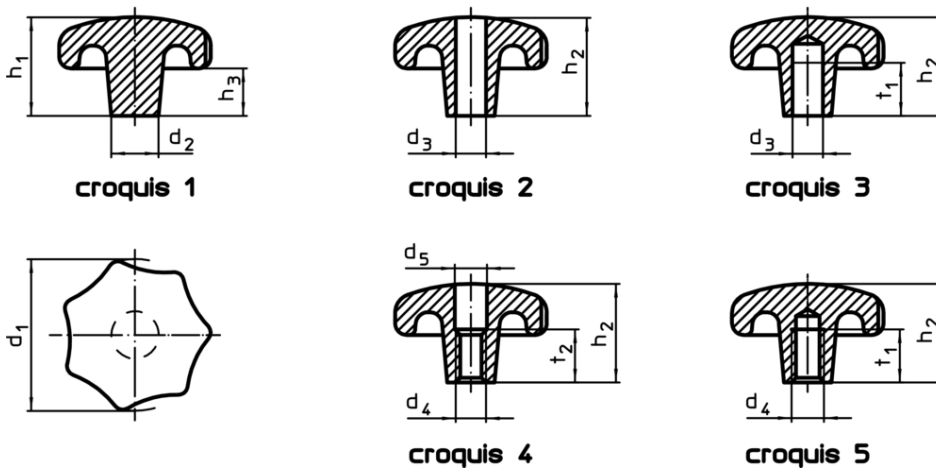

Boutons étoiles • DIN 6336 fonte grise

24650.0463

Description produit

Ces Boutons étoiles sont fabriquées selon la norme DIN 6336. Sablés ou grenailés.

Matières

Poignée

- fonte grise GG 20, naturelle

Plus d'informations

Notes

Des boutons spéciaux avec un alésage différent ou un autre traitement de surface sont réalisés sur demande.

Plan

Informations détaillées

d ₁	d ₂	Dimensions			Référence article
		d ₄	h ₂	t ₁ min.	
[mm]					[g]
avec taraudage, trou borgne, forme E – croquis 5					
63	20	M12	40	22	280 24650.0463