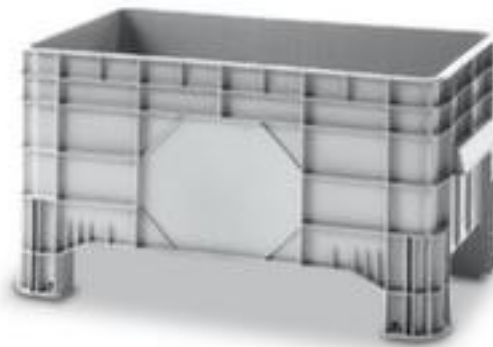

Großbehälter

Höhe x Länge x Breite 550 x 640 x 1020 mm, Inhalt 220 l, Aus Polyethylen in grau, Wände geschlossen, mit Verstärkungsrippen, Boden geschlossen, 4 FüÙe

Artikelnummer: 525046

Großbehälter

Großbehälter

- Höhe x Länge x Breite 550 x 640 x 1020 mm
- Höhe x Länge x Breite innen 400 x 590 x 930 mm
- Inhalt 220 l
- Aus Polyethylen in grau
- Wände geschlossen, mit Verstärkungsrippen
- Boden geschlossen
- 4 FüÙe
- Einfach zu tragen durch stirnseitige Griffe
- Geeignet für Schüttgüter aller Art
- Temperaturbeständig von -40 °C bis +60 °C

Technische Details

Behältertyp	Großbehälter	Bodenkonstruktion	geschlossen
geeignet für (Produkt/Material)	Schüttgüter aller Art	Traglast dynamisch	150 kg
Euronorm	nein	Traglast statisch	1500 kg
Inhalt	220 l	stapelbar	ja
Höhe	550 mm	faltbar	nein
Innenhöhe	400 mm	unterfahrbar	ja
Länge	640 mm	Unterbau	4 FüÙe
Innenlänge	590 mm	Griff	stirnseitige Griffe

Breite	1020 mm	Temperaturbeständigkeit	-40 °C bis +60 °C
Innenbreite	930 mm	Lebensmittelgeeignet	ja
Material	Polyethylen	Gefahrstoffeignung	verschiedene Stoffe, bitte anfragen
Stabilität / Aussteifung / Verst	Verstärkungsrippen	Deckel	als Zubehör (nicht enthalten)
recyclbar	ja	Farbe	grau
Wandkonstruktion	geschlossen	Mindestmenge	1
Wand Ausstattung	Verstärkungsrippen	Gewicht	11,5 kg