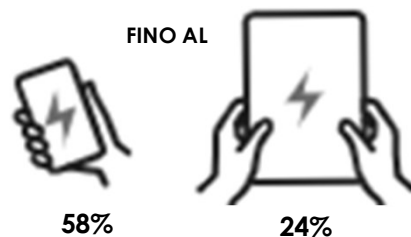

Fast Charge Wall Charger

- Rapido e resistente, ricarica lo smartphone al 58% in 30 minuti²
- Supera test rigorosi per una ricarica sicura ed efficiente
- Il caricabatterie a muro è testato contro le cadute ed è dotato di un rivestimento esterno per una durezza extra
- Si adatta alla perfezione ai cavetti OtterBox
- Supporta la tecnologia di ricarica rapida USB Power Delivery

• Servizio clienti sempre a disposizione

¹si applica solo alla custodia React

Clear – Type C
78-80516
840104261750

Clear – Type G
78-80515
840104261743

Specifiche tecniche /

Nome prodotto:	React Series + Trusted Glass + Fast Charge Wall Charger USB-C 20W
Compatibilità dispositivo:	iPhone SE (2 nd gen) / iPhone 8 / iPhone 7
Potenza Uscita:	USB-C: 20W (5V/3A, 9V/2.22A)
Potenza Ingresso:	100-240VAC 50/60Hz
Specifiche:	USB Power Delivery 3.0 USB Battery Charging Standard 1.2 Apple Charging Standard
Lingue:	EN/FR/DE/ES/IT/PT/JA/KO/ZH/ZHT
Peso unità:	0.42-lbs 192.13-g
Quantità imballaggio:	6
Peso imballaggio:	3.96-lb 1796.78-g
Dimensioni imballaggio:	12.31 x 9.19 x 9.06-in 31.27 x 23.34 x 23.02-cm
Dimensioni confezione:	8.63 x 4.31 x 3.94-in 21.91 x 10.95 x 10.00-cm