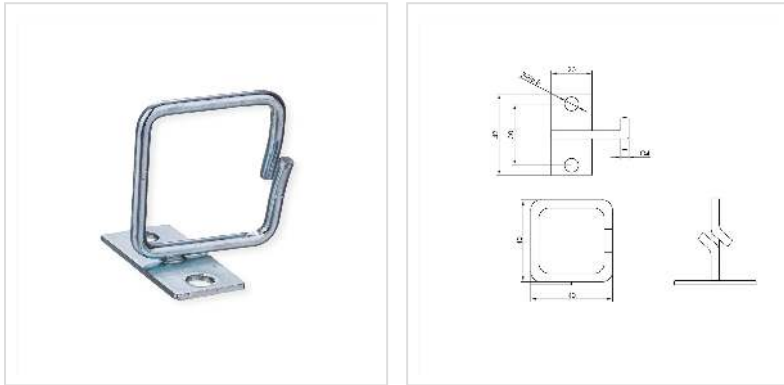

ROLINE Etrier 19", 40x40mm, métal, Passage de câbles par le côté

Numéro d'article	26.30.0012
Constructeur	ROLINE
Référence constructeur	26.30.0012
EAN (pièce unique)	7630049624733

roline
Designed for Professionals

Etrier ROLINE 19" avec ouverture incurvée pour faciliter l'acheminement des câbles - offre beaucoup d'espace pour vos câbles et garantit une armoire serveur bien rangée.

- Pour le montage sur des profilés 19"
- Aide au câblage propre de votre technologie réseau
- Acheminement du câble latéralement devant le support 19"
- Passe-câbles en métal rond de 5 mm, galvanisé
- Supports soudés sur le côté - de cette façon, les câbles ne recouvrent aucun composant intégré dans l'armoire

Caractéristiques techniques

Constructeur	ROLINE
Groupe de produits	Câblage 19"/-10"
Types de produits	Oeillet
Couleur	argent
Comprend	Etrier
Hauteur	40 mm
Largeur	40 mm
Profondeur	42 mm
Poids	27 g