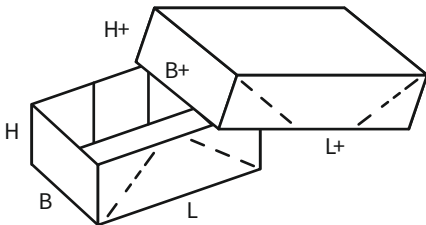

Aufrichteschachteln aus Wellpappe

Die universelle Verpackungslösung für zuverlässiges Transportieren und Lagern Ihrer Waren.

Aufrichteschachteln aus Wellpappe sind besonders flexibel einsetzbar. Mit variabler Füllhöhe und doppeltem Boden eignen sie sich ideal für leichte und schwere Packgüter. Sparen Sie Zeit und Nerven: Dank schnellem Aufrichten gelingt Ihnen das Verpacken mit Leichtigkeit.

- Immer die passende Größe und Qualität für jede Anwendung
- Schnelles und einfaches Handling
- Variable Füllhöhe, da zweigeteilt
- Vielseitig einsetzbar
- Platzsparende, flache Anlieferung

Artikelnummer	Innenmaß L x B x H (mm)	Qualität	Ausführung	Geeignet für	Stück / VE	Stück / Palette
KJE7781BB02E215x215x100	215 x 215 x 100	1.02 E	Bodenteil	1/6 DIN	25	2.625
KJE7782BB02E215x215x100	215 x 215 x 100	1.02 E	Deckelteil	1/6 DIN	25	2.625
KMI7781BB02E305x215x50	305 x 215 x 50	1.02 E	Bodenteil	A4	20	1.920
KMI7782BB02E305x215x50	305 x 215 x 50	1.02 E	Deckelteil	A4	20	1.920
KMI7781BB02E305x215x100	305 x 215 x 100	1.02 E	Bodenteil	A4	20	2.640
KMI7782BB02E305x215x100	305 x 215 x 100	1.02 E	Deckelteil	A4	20	2.640
KMI7781BB02E305x215x150	305 x 215 x 150	1.02 E	Bodenteil	A4	20	1.920
KMI7782BB02E305x215x150	305 x 215 x 150	1.02 E	Deckelteil	A4	20	1.920
KMI7781BB02F305x215x50	305 x 215 x 50	1.02 F	Bodenteil	A4	20	3.900
KMI7782BB02F305x215x50	305 x 215 x 50	1.02 F	Deckelteil	A4	20	3.900
KMI7781BB02F305x215x100	305 x 215 x 100	1.02 F	Bodenteil	A4	25	3.900
KMI7782BB02F305x215x100	305 x 215 x 100	1.02 F	Deckelteil	A4	25	3.900