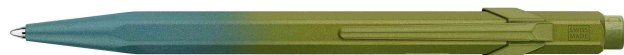

### Stylo à bille 849 CLAIM YOUR STYLE, en étui métal

- corps hexagonal
- corps en aluminium
- clip flexible en métal
- rétractable, avec bouton poussoir
- avec étui métal extra plat, à fermeture magnétique
- rechargeable avec la mine Goliath

Stylo à bille 849 CLAIM YOUR STYLE, Bleu Orage

Stylo à bille 849 CLAIM YOUR STYLE, Rose Solaire

Stylo à bille 849 CLAIM YOUR STYLE, Vert Arctique

Stylo à bille 849 CLAIM YOUR STYLE, Violet Marin

Visuel de référence: Stylo à bille 849 CLAIM YOUR STYLE, ouvert

Produit	Modèle	Epaisseur de la mine	Couleur du tracé	Couleur du corps	Conditionné	Numéro de fabricant	Code
Stylo à bille 849 Bleu Orage	rétractable	M	noir	bleu / gris		NM849.589	86040695
Stylo à bille 849 Rose Solaire	rétractable	M	noir	sable doré / rose doré		NM849.588	86040694
Stylo à bille 849 Vert Arctique	rétractable	M	noir	bleu / vert		NM849.587	86040693
Stylo à bille 849 Violet Marin	rétractable	M	noir	violet / bleu		NM849.586	86040692
Accessoires: Recharge Goliath		B	bleu			8422.260	86040522
		B	noir			8428.109	86040523
		M	bleu			8422.000	86020402
		M	noir			8428.000	86020403