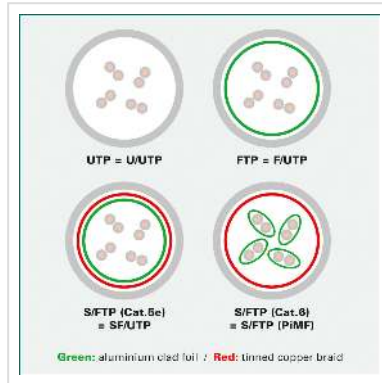

ROLINE F/UTP DataCenter Patchkabel Cat.6A (Class EA), LSOH, extra dun, rood, 2 m

Art.nr. 21.15.3315
Fabrikant ROLINE
Art.nr. fabrikant 21.15.3315
EAN (een stuk) 7630049622272

roline
Designed for Professionals

Cat.6A
Class EA

U/FTP

DATA CENTER
Product

LSOH

Onafgeschermd Twisted-Pair-Patchkabel met RJ-45 connectoren aan beide uiteinden

- Bijzonder dunne en flexibele kabel voor gebruik op plekken met weinig ruimte
- Buigzaam door de aangespoten bescherm tulle
- Als Rangeerkabel in een Patchkast of als apparatuur aansluitkabel in een LAN geschikt
- Pin-Layout : 1:1 volgens EIA/TIA568, 8 Aders
- Opbouw: 8 Aders, soepel

Technische specificaties

Producent	ROLINE
Produkt groep	Twisted Pair Kabel
Produkt type	FTP patchkabel
Kleur	rood
Lengte	2 m
Afschermings type	FTP
Overdracht kwaliteit	Cat6A / Class EA

Aantal aders	8
Kabel type	Soepel
Crossed	nee
Slanke kabel	ja
Kleur (Tule)	rood
Kabel LSOH	ja
Type connector kant 1	RJ-45
M/F kant 1	Male
Type connector kant 2	RJ-45
M/F kant 2	Male
Connector type RJ45	Standaard