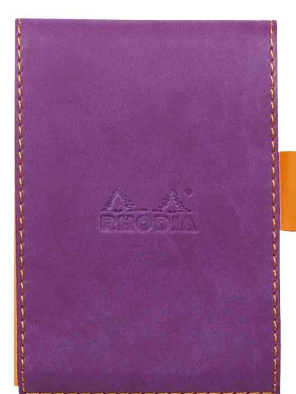

Porte-bloc + bloc No. 13, 115 x 158 mm, avec couverture souple

- agrafé en tête
- dos en carton
- papier vélin 80 g/m²
- couverture souple en simili cuir
- avec l'élégant logo RHODIA embossé
- avec porte-crayon

Porte-bloc + bloc No. 13, anis

Porte-bloc + bloc No. 13, bleu saphir

Porte-bloc + bloc No. 13, coquelicot

Porte-bloc + bloc No. 13, framboise

Porte-bloc + bloc No. 13, noir

Porte-bloc + bloc No. 13, orange

Porte-bloc + bloc No. 13, turquoise

Porte-bloc + bloc No. 13, violet

Visuel de référence : présente le produit en utilisation

Visuel de référence : vue intérieure

Produit	Modèle	Format	Grammage	Nombre de feuilles	Couleur	Conditionné	Numéro de fabricant	Code
Porte-bloc + bloc No. 13, avec couverture souple	ligné	115 x 158 mm	80 g/m ²	80 feuilles	coquelicot		138213C	8017269
		115 x 158 mm	80 g/m ²	80 feuilles	framboise		138212C	8017263
	ligné	115 x 158 mm	80 g/m ²	80 feuilles	noir		218139C	8017279
		115 x 158 mm	80 g/m ²	80 feuilles	orange		218138C	8017281
	ligné	115 x 158 mm	80 g/m ²	80 feuilles	turquoise		138207C	8017245
		115 x 158 mm	80 g/m ²	80 feuilles	violet		138210C	8017257
	quadrillé	115 x 158 mm	80 g/m ²	80 feuilles	anis		138106C	8017238
		115 x 158 mm	80 g/m ²	80 feuilles	bleu saphir		138108C	8017250
	quadrillé	115 x 158 mm	80 g/m ²	80 feuilles	framboise		138112C	8017262
		115 x 158 mm	80 g/m ²	80 feuilles	noir		118139C	8017278