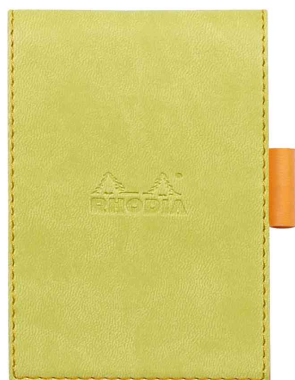

Porte-bloc + bloc No. 13, 115 x 158 mm, avec couverture souple

- agrafé en tête
- dos en carton
- papier vélin 80 g/m²
- couverture souple en simili cuir
- avec l'élégant logo RHODIA embossé
- avec porte-crayon

Porte-bloc + bloc No. 13, anis

Porte-bloc + bloc No. 13, bleu saphir

Porte-bloc + bloc No. 13, coquelicot

Porte-bloc + bloc No. 13, framboise

Porte-bloc + bloc No. 13, noir

Porte-bloc + bloc No. 13, orange

Porte-bloc + bloc No. 13, turquoise

Porte-bloc + bloc No. 13, violet

Visuel de référence : présente le produit en utilisation

Visuel de référence : vue intérieure

Produit	Modèle	Format	Grammage	Nombre de feuilles	Couleur	Conditionné	Numéro de fabricant	Code
Porte-bloc + bloc No. 13, avec couverture souple	ligné	115 x 158 mm	80 g/m ²	80 feuilles	coquelicot		138213C	8017269
		115 x 158 mm	80 g/m ²	80 feuilles	framboise		138212C	8017263
	ligné	115 x 158 mm	80 g/m ²	80 feuilles	noir		218139C	8017279
		115 x 158 mm	80 g/m ²	80 feuilles	orange		218138C	8017281
	ligné	115 x 158 mm	80 g/m ²	80 feuilles	turquoise		138207C	8017245
		115 x 158 mm	80 g/m ²	80 feuilles	violet		138210C	8017257
	quadrillé	115 x 158 mm	80 g/m ²	80 feuilles	anis		138106C	8017238
		115 x 158 mm	80 g/m ²	80 feuilles	bleu saphir		138108C	8017250
	quadrillé	115 x 158 mm	80 g/m ²	80 feuilles	framboise		138112C	8017262
		115 x 158 mm	80 g/m ²	80 feuilles	noir		118139C	8017278