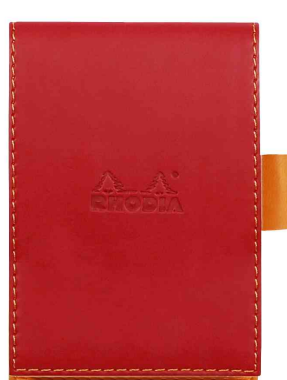

Porte-bloc + bloc No. 13, 115 x 158 mm, avec couverture souple

- agrafé en tête
- dos en carton
- papier vélin 80 g/m²
- couverture souple en simili cuir
- avec l'élégant logo RHODIA embossé
- avec porte-crayon

Porte-bloc + bloc No. 13, anis

Porte-bloc + bloc No. 13, bleu saphir

Porte-bloc + bloc No. 13, coquelicot

Porte-bloc + bloc No. 13, framboise

Porte-bloc + bloc No. 13, noir

Porte-bloc + bloc No. 13, orange