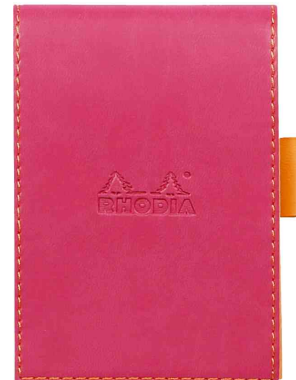

Porte-bloc + bloc No. 13, framboise