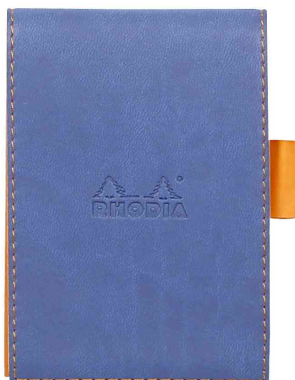

Porte-bloc + bloc No. 13, bleu saphir