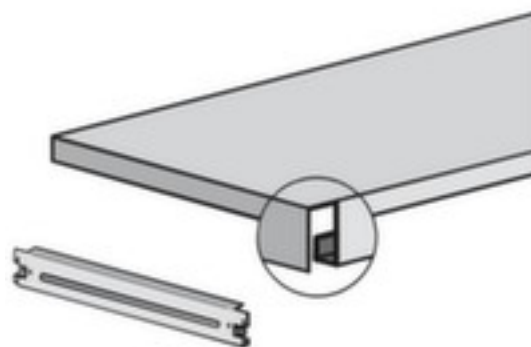

hufe

Fachboden für Steckregal

Breite x Tiefe 1325 x 400 mm, Für eine Fachlast von 200 kg, der Boden wird aufgelegt, Aus Stahl mit korrosionsschützender Zinkbeschichtung

Artikelnummer: 918594

hufe Fachboden

praktische Erweiterung von Steckregalen

Fachboden für Steckregal

- Breite x Tiefe 1325 x 400 mm
- Für eine Fachlast von 200 kg
- der Boden wird aufgelegt
- 40 mm hohe Abkantung sorgt für Stabilität. In Tiefenrichtung rechtwinklig abgekantet, in Längsrichtung 3-fache Sicherheitsabkantung zum Schutz vor Verletzungen
- Aus Stahl mit korrosionsschützender Zinkbeschichtung
- 5 Jahre Garantie

Technische Details

Möbeltyp	Regal	Tiefe	400 mm
Regaltyp	Zubehör	Fachtiefe	400 mm
Regalfeld	Bauteil	Fachlast	200 kg
Bauteil	Fachboden	Böden / Ebenen Stabilität	abgekantet

Regalzubehör	Boden	Material	Stahl
für Regaltyp	Steckregal	Oberfläche Boden	verzinkt
Böden- / Ebenentyp	Stahlboden	Farbe Ausführung	verzinkt
Böden / Ebenen Montage	aufgelegt	Garantie	5 Jahre
Breite	1325 mm	Gewicht	5,34 kg
Fachbreite	1325 mm		