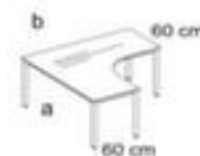

Nowy Styl bureau à retour à hauteur réglable E10

hauteur x largeur x profondeur 720 - 840 x 1600 x 1400 mm, creux à droite, piètement 4 pieds en acier avec finition époxy résistante aux chocs et aux rayures en aluminium-argenté, tube rond

Numéro d'article: 147834

NowyStyl

5 YEARS WARRANTY

Nowy Styl Bureau à retour E10

bureau à retour à hauteur réglable

- hauteur x largeur x profondeur 720 - 840 x 1600 x 1400 mm
- épaisseur de panneau 25 mm
- creux à droite
- bord avec bande de chant en ABS antichoc
- piètement 4 pieds en acier avec finition époxy résistante aux chocs et aux rayures en aluminium-argenté
- tube rond
- 5 années de garantie

Détails techniques

type de meuble	table	matériau de plaque	bois
type de table	bureau	surface de plaque	a. revêt. mélaminé
élément de table	élément de base	couleur de la plaque	différentes finitions au choix
hauteur	720-840 mm	bord de panneau	bandes de chant en ABS

largeur	1 600 mm	matériau de châssis	acier
profondeur	1 400 mm	surface de châssis	finition peinture époxy
épaisseur de panneau	25 mm	couleur du châssis	aluminium-argenté
forme de panneau	forme libre	hauteur réglable	oui
forme de châssis	piètement 4 pieds	fonction mémoire	non
forme de tube	tube rond	exécution couleur	aluminium-argenté
creux	à droite	garantie	5 années
Profondeur de montage additionne	600 mm	Poids	46,3 kg