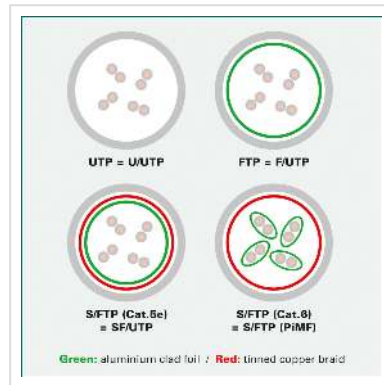

ROLINE F/UTP DataCenter Patchkabel Cat.6A (Class EA), LSOH, extra dun, grijs, 3 m

Art.nr.	21.15.3306
Fabrikant	ROLINE
Art.nr. fabrikant	21.15.3306
EAN (een stuk)	7630049622203

Onafgeschermd Twisted-Pair-Patchkabel met RJ-45 connectoren aan beide uiteinden

- Bijzonder dunne en flexibele kabel voor gebruik op plekken met weinig ruimte
- Buigzaam door de aangespoten bescherm tulle
- Als Rangeerkabel in een Patchkast of als apparatuur aansluitkabel in een LAN geschikt
- Pin-Layout : 1:1 volgens EIA/TIA568, 8 Aders
- Opbouw: 8 Aders, soepel

Technische specificaties

Producent	ROLINE
Produkt groep	Twisted Pair Kabel
Produkt type	FTP patchkabel
Kleur	grijs
Lengte	3 m
Afschermings type	FTP
Overdracht kwaliteit	Cat6A / Class EA

Aantal aders	8
Kabel type	Soepel
Crossed	nee
Slanke kabel	ja
Kleur (Tule)	grijs
Kabel LSOH	ja
Type connector kant 1	RJ-45
M/F kant 1	Male
Type connector kant 2	RJ-45
M/F kant 2	Male
Connector type RJ45	Standaard