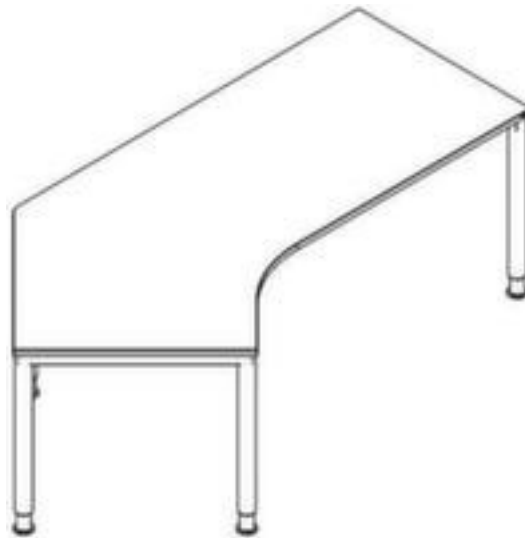

Höhenverstellbarer Winkel-Schreibtisch

RQ60

Höhe x Breite x Tiefe 680 - 820 x 2170 x 1130 mm, Vertiefung links, Rundrohr

Artikelnummer: 159994

Winkel-Schreibtisch RQ60

Höhenverstellbarer Winkel-Schreibtisch

- Höhe x Breite x Tiefe 680 - 820 x 2170 x 1130 mm
- Plattenstärke 25 mm
- Vertiefung links
- Rundrohr
- Horizontal und vertikal elektrifizierbar
- Die Anlieferung erfolgt zerlegt (in DE und CH inklusive Montage)
- 3 Jahre Garantie

Technische Details

Möbeltyp	Tisch	Oberfläche Platte	melaminharzbeschichtet
Tischtyp	Schreibtisch	Farbe Platte	aus verschiedenen Dekoren wählbar
Tischelement	Grundelement	Material Gestell	Stahl
Höhe	680-820 mm	Oberfläche Gestell	pulverbeschichtet
Breite	2170 mm	Farbe Gestell	aus verschiedenen Farben wählbar
Tiefe	1130 mm	höhenverstellbar	ja
Stärke Platte	25 mm	Memoryfunktion	nein
Plattenform	Winkel	elektrifizierbar	ja
Gestellform	4-Fußgestell	Anlieferung	zerlegt (in DE und CH)

		inklusive Montage)
Rohrform	Rundrohr	Garantie 3 Jahre
Vertiefung	links	Gewicht 66,4 kg
Material Platte	Holz	