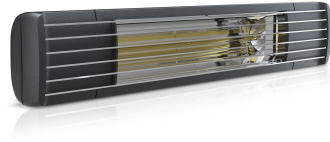

<b>Produktbezeichnung</b>	ET-EXO-PRO-2500-B
<b>Artikelnummer</b>	45003
<b>Hersteller</b>	ETHERMA

### Produktbeschreibung

ETHERMA EXO PRO Infrarotstrahler, 2.5kW, schwarz, IP65

Der neue Premium-Infrarotstrahler ETHERMA EXO PRO ist speziell für die Anwendung im Außenbereich wie Terrassen, Balkone, Gastronomie oder Hütten entwickelt worden. Die hocheffiziente, kurzweilige Infrarotwärmestrahlung durchdringt aufgrund ihrer Wellenlänge die Luft besonders effizient und schnell, sorgt sehr schnell für ein spürbares Wärmegefühl und garantiert so eine hohe Betriebskosteneinsparung gegenüber Gasstrahlern oder Gasheizpilzen. Gerade im Außenbereich sind Infrarotheizstrahler besonders flexibel einsetzbar und überzeugen durch ihre Wartungsfreiheit. Optional ist der ETHERMA EXO PRO auch mit integriertem Funk-Dimmer verfügbar, so dass sich der Heizstrahler unkompliziert per Funk-Fernbedienung steuern und in drei Stufen (33%/66%/100%) dimmen lässt. Das Gerät ist aus hochwertigem, rostfreiem Aluminium gefertigt und dank Schutzart IP 65 Strahlwasser geschützt, so dass einem ganzjährigen Einsatz im Outdoorbereich nichts im Wege steht. Die innovative Carbonheizröhre erzeugt zuverlässig maximale Wärmeleistung mit nur minimalem Restlichtanteil und ist mit 10.000 Stunden überdurchschnittlich langlebig. Sie ist durch den Reflektor umschlossen, so dass die Wärme gezielt nach vorne abgegeben wird. Farben: weiß, schwarz; geeignet für Wand- und Deckenmontage, Schutzart: IP 65, Spannung: 230 V, Steckerleitung 180 cm, Systemaufbau: CE konform