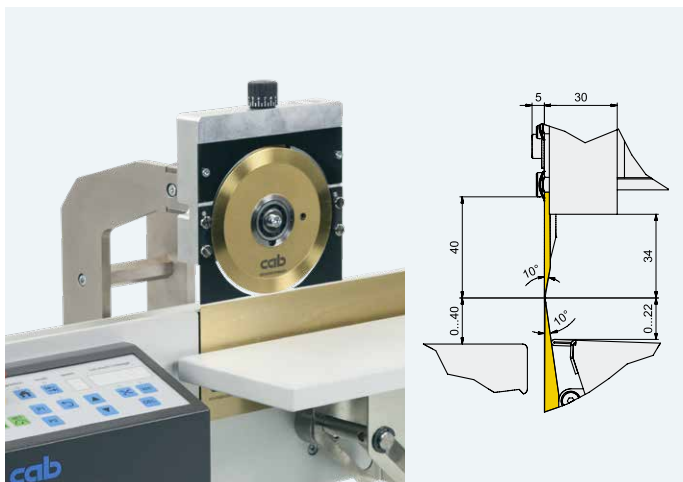

MAESTRO 6/X03

Trennen der Leiterplattenmaterialien FR4, CEM3 und Aluminium bis zu einer Länge von 1.500 mm

Einfacher und schneller Wechsel der FR4/CEM3-Messer auf Aluminiummesser und zurück

Distanz der Rollmesser zum Linearmesser einzeln einstellbar

Technische Daten	6/603	6/903	6/1203	6/1503
Rollmesser	Durchmesser 60 mm			
Trenngeschwindigk.	bis 500 mm/s bis 250 mm/s bei Aluminium			
Materialien	FR4, CEM3, Aluminium			
Bauteilhöhe	Bestückungsseite bis 10 mm Lötseite bis 22 mm			
Breite	1.150 mm	1.450 mm	1.750 mm	2.050 mm
Höhe x Tiefe	350 x 450 mm			
Gewicht	50 kg	55 kg	60 kg	65 kg

Artikel-Nr.	Verschleißteile	
8936446.001	Rollmesser 60 FR4	
8936507.001	Rollmesser 60 Alu	
8936593.001	Linearmesser 450	
8936592.001	Linearmesser 600	
8936437.001	Messerschutz X03	

Artikel-Nr.	Produkt	Trennlänge
8936560	Nutzentrenner MAESTRO 6/601	bis 600 mm
8936580	Nutzentrenner MAESTRO 6/901	bis 900 mm
Lieferumfang	Nutzentrenner Netzkabel Typ E+F, Länge 1,8 m Fußschalter Sechskantschlüssel 2 mm Messeinrichtung Bedienungsanleitung DE/EN	

MAESTRO 6/X01

Trennen der Leiterplattenmaterialien FR4 und CEM3 bis zu einer Länge von 900 mm; weitere Längen auf Anfrage

Technische Daten	6/601	6/901
Rollmesser	Durchmesser 125 mm	
Trenngeschwindigk.	bis 500 mm/s	
Materialien	FR4, CEM3	
Bauteilhöhe	Bestückungsseite bis 34 mm Lötseite bis 22 mm	
Breite x Höhe x Tiefe	1.150 x 410 x 450 mm	1.450 x 410 x 450 mm
Gewicht	50 kg	55 kg