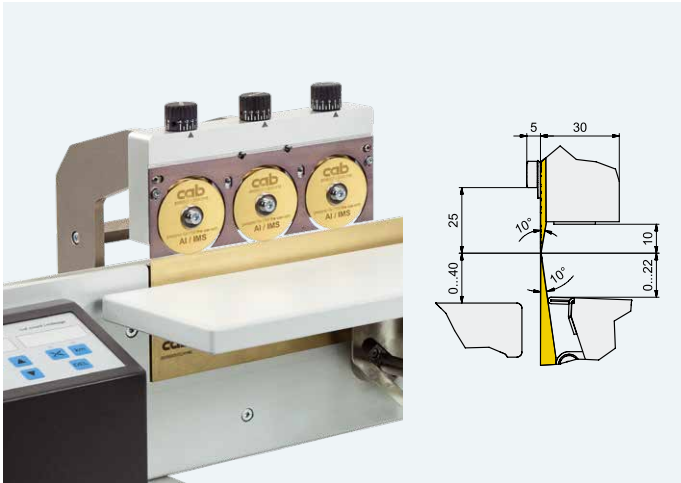

Nutzentrenner MAESTRO 6

Artikel-Nr.	Produkt	Trennlänge
8936510	Nutzentrenner MAESTRO 6/603	bis 600 mm
8936500	Nutzentrenner MAESTRO 6/903	bis 900 mm
8936490	Nutzentrenner MAESTRO 6/1203	bis 1.200 mm
8936570	Nutzentrenner MAESTRO 6/1503	bis 1.500 mm
8936xxx.520	Nutzentrenner MAESTRO 6/xx03 Alu	
Lieferumfang	Nutzentrenner Netzkabel Typ E+F, Länge 1,8 m Fußschalter Sechskantschlüssel 2 mm Messeinrichtung Bedienungsanleitung DE/EN	

MAESTRO 6/X03

Trennen der Leiterplattenmaterialien FR4, CEM3 und Aluminium bis zu einer Länge von 1.500 mm

Einfacher und schneller Wechsel der FR4/CEM3-Messer auf Aluminiummesser und zurück

Distanz der Rollmesser zum Linearmesser einzeln einstellbar

Technische Daten	6/603	6/903	6/1203	6/1503
Rollmesser	Durchmesser 60 mm			
Trenngeschwindigk.	bis 500 mm/s bis 250 mm/s bei Aluminium			
Materialien	FR4, CEM3, Aluminium			
Bauteilhöhe	Bestückungsseite bis 10 mm Lötseite bis 22 mm			
Breite	1.150 mm	1.450 mm	1.750 mm	2.050 mm
Höhe x Tiefe	350 x 450 mm			
Gewicht	50 kg	55 kg	60 kg	65 kg

MAESTRO 6/X01

Trennen der Leiterplattenmaterialien FR4 und CEM3 bis zu einer Länge von 900 mm; weitere Längen auf Anfrage

Technische Daten	6/601	6/901
Rollmesser	Durchmesser 125 mm	
Trenngeschwindigk.	bis 500 mm/s	
Materialien	FR4, CEM3	
Bauteilhöhe	Bestückungsseite bis 34 mm Lötseite bis 22 mm	
Breite x Höhe x Tiefe	1.150 x 410 x 450 mm	1.450 x 410 x 450 mm
Gewicht	50 kg	55 kg