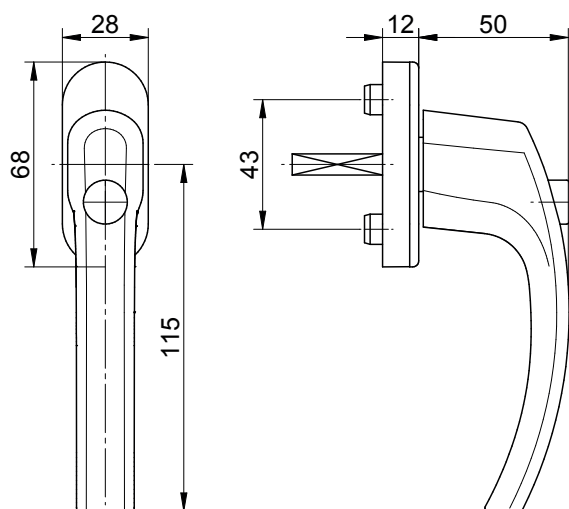

## Technische Daten:

Material:	Aluminium
Oberfläche:	beschichtet / eloxiert
Material Rosette:	Kunststoff inkl. Verstärkungsplatte aus Stahl
Rastung:	vierfach 90°
Vierkantstift:	7 mm Stahl
Stiftlängen:	32 / 37 / 43 mm
Nockendurchmesser:	10 mm
Rosettenmaße:	28 x 68 x 12 mm (oval)
Befestigung:	2 Senkkopfschrauben M5x40 / 45 / 50 mm verzinkt
Verpackungseinheit:	20 Stück