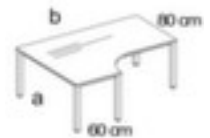

Nowy Styl Höhenverstellbarer Freiform- Schreibtisch E10

Höhe x Breite x Tiefe 720 - 840 x 1 600 x 1 600 mm, Vertiefung rechts, 4-Fußgestell aus Stahl mit schlag- und kratzfester Pulverbeschichtung in alusilber, Quadratrohr

NowyStyl

Artikelnummer: 147906

Nowy Styl Freiform-Schreibtisch E10

Höhenverstellbarer Freiform-Schreibtisch

- Höhe x Breite x Tiefe 720 - 840 x 1 600 x 1 600 mm
- Plattenstärke 25 mm
- Vertiefung rechts
- Kante mit stoßfestem ABS-Umleimer
- 4-Fußgestell aus Stahl mit schlag- und kratzfester Pulverbeschichtung in alusilber
- Quadratrohr

Technische Details

Möbeltyp	Tisch	Material Platte	Holz
Tischtyp	Schreibtisch	Oberfläche Platte	melaminharzbeschichtet
Tischelement	Grundelement	Farbe Platte	aus verschiedenen Dekoren wählbar
Höhe	720-840 mm	Plattenkante	ABS-Umleimer
Breite	1 600 mm	Material Gestell	Stahl
Tiefe	1 600 mm	Oberfläche Gestell	pulverbeschichtet

Stärke Platte	25 mm	Farbe Gestell	al Silber
Plattenform	Freiform	höhenverstellbar	ja
Gestellform	4-Fußgestell	Memoryfunktion	nein
Rohrform	Quadratrohr	Farbe Ausführung	al Silber
Vertiefung	rechts	Gewicht	53,4 kg
Anbautiefe	600-800 mm		