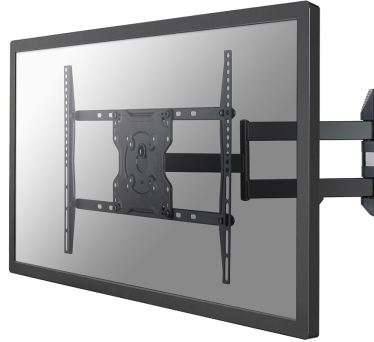

FPMA-W460BLACK

NEOMOUNTS MONITOR-WANDHALTERUNG

TECHNISCHE DATEN

ALLGEMEIN

Min. Bildschirmgröße*	42 inch
Max. Bildschirmgröße*	70 inch
Max. Gewicht	40 kg (pro Bildschirm)
Bildschirme	1
VESA-Minimum	75x75 mm
VESA-Maximum	600x400 mm
Abstand zur Wand	6-51 cm

FUNKTIONALITÄT

Typ	Schwenken
Neigung (Grad)	20°
Schwenkbereich (Grad)	180°
Rotation (Grad)	10°

INFORMATIONEN

Farbe	Schwarz
Hauptmaterial	Stahl
Garantie	5 Jahre
EAN code	8717371449995

*Bitte beachten: Die angegebenen Zollgrößen sind nur ein Anhaltspunkt, kombiniert mit dem Gewicht und den VESA-Größen. Das maximale Gewicht und die VESA-Größe sind absolute Beschränkungen für die Produkte und sollten nicht überschritten werden.

Neomounts