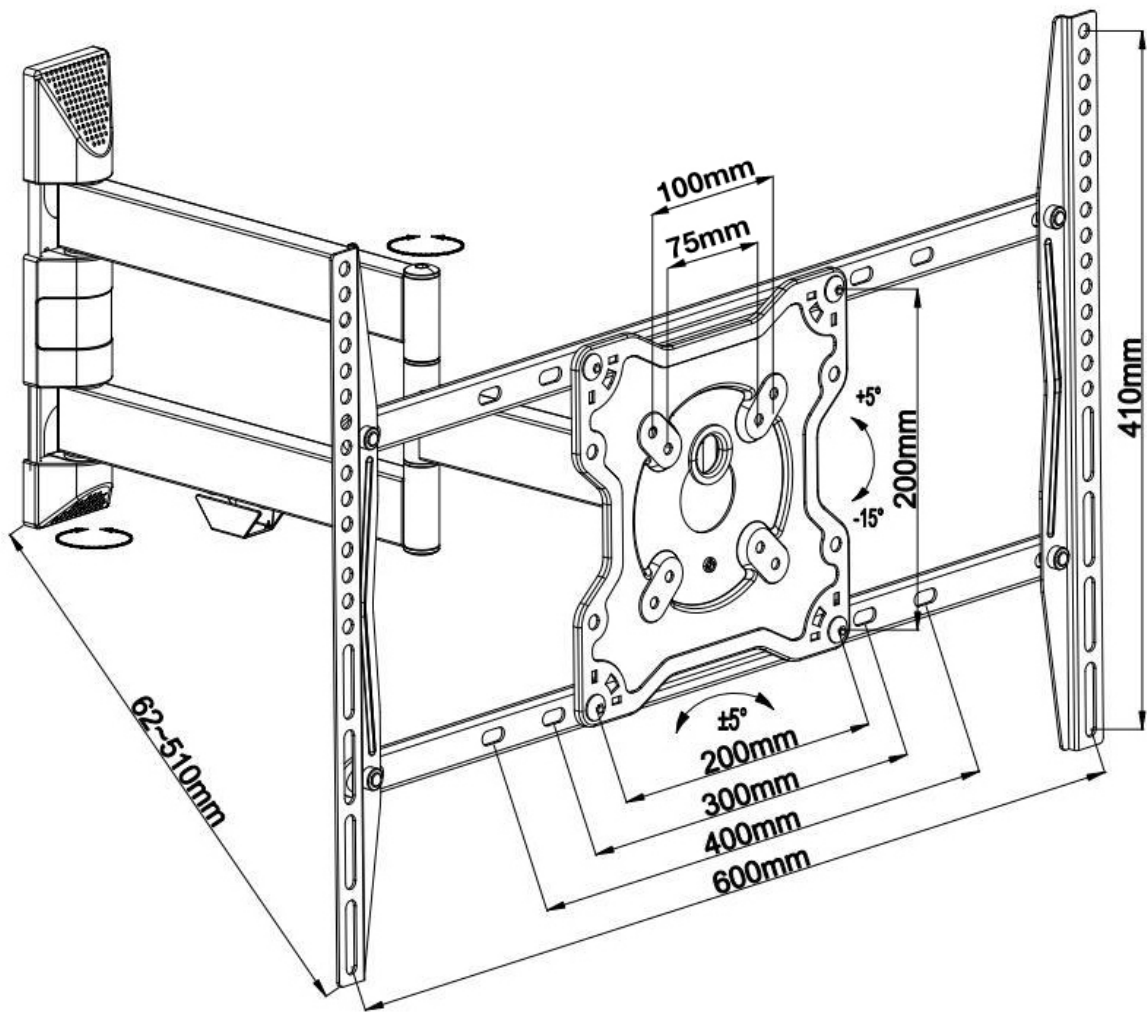

FPMA-W460BLACK

NEOMOUNTS MONITOR-WANDHALTERUNG

Neomounts